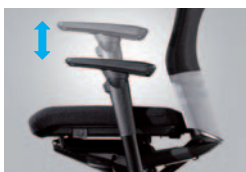

リクライニングした姿勢で操作ができるレバー。任意の位置での固定ができます。座面右側のダイヤルでリクライニングの強弱を調節できます。

座面奥行調節

座面は前後45mmの範囲(15mmピッチ4段階)でスライドします。背当てと座面前縁の距離を適正に保ち、膝裏の圧迫を解消するとともに腰部を確実にサポートします。

■アジャストアーム

肘角度・前後スライド調節

90°(内60°、外30°)の広範囲角度調節(30°ピッチ4段階)、60mmの前後スライド調節(15mmピッチ5段階)が可能。

肘高さ調節

100mm(10mmピッチ11段階)の高さ調節が可能。

マニュアルポケット

必要なときにマニュアルを取り出せるポケット。座面裏側に用意しています。

アルミ脚+大型双輪キャスター

高級感のあるアルミダイキャスト製5本脚を採用。キャスターは従来タイプよりひと回り大きい直径60mmのナイロンキャスターを採用。

■バリエーション

メッシュタイプ