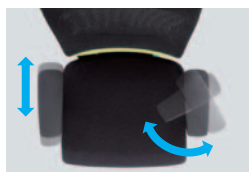

アジャストアーム/スチール+樹脂成型品EX デザインアーム/アルミダイキャスト(ポリッシュ)+樹脂成型品脚/アルミダイキャスト(ポリッシュ)

異硬度クッション

硬さの異なる3種のウレタンを一体成型。ソフトなクッション性としてしっかりとしたホールド感の両立を実現しました。

ランバーサポート

ランバーサポートはお好みに応じて上下高さ調節が可能です(サイドファスナータイプのみ)。

①リクライニングの角度調節  
②リクライニングの強弱調節

リクライニングした姿勢で操作ができるレバー。任意の位置での固定ができます。座面右側のダイヤルでリクライニングの強弱を調節できます。

座面奥行調節

座面は前後45mmの範囲(15mmピッチ4段階)でスライドします。背当てと座面前縁の距離を適正に保ち、膝裏の圧迫を解消するとともに腰部を確実にサポートします。

■アジャストアーム

肘角度・前後スライド調節

90°(内60°、外30°)の広範囲角度調節(30°ピッチ4段階)、60mmの前後スライド調節(15mmピッチ5段階)が可能。