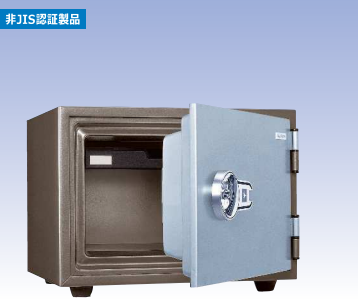

特殊マグネットロック式耐火金庫

扉の開閉は特殊マグネットキーを差し込み、ハンドルを操作するだけ。簡単な操作で解錠できます。

特殊マグネット錠

マグネットの特性を生かした高性能の錠前で、煩わしい解錠操作やダイヤル操作番号を覚える必要もなく、ワンタッチで開閉できます。

特殊マグネットキー

コンパクトなボディの特殊マグネットキーは携帯時に2つに折り曲げられますので、じまじまになりません。

KS-20MN 72,000円(税込み77,760円)

- 外寸法: W455×D511×H677mm
 - 内寸法: W325×D315 (300) ×H490mm
 - 標準質量: 90kg ■内容積: 50ℓ
 - 引出し内寸法: W298×D245×H65mm
 - 特殊マグネット錠 ■棚板×1・鍵付引出し×1
 - アラーム付: KS-50MNA
- ()はKS-50MNAの寸法です。

KMX-20MNA 95,000円(税込み102,600円)

- 外寸法: W504×D461×H392mm
- 内寸法: W348×D247×H214mm
- 標準質量: 62kg ■内容積: 20ℓ
- 特殊マグネット錠
- トレー×4
- アラーム付

KMX-50MNA 171,000円(税込み184,680円)

- 外寸法: W475×D530×H697mm
- 内寸法: W325×D300×H490mm
- 標準質量: 110kg ■内容積: 50ℓ
- 引出し内寸法: W298×D245×H65mm
- 特殊マグネット錠
- トレー×6・鍵付引出し×1
- アラーム付

KS-20M 64,000円(税込み69,120円)

KS-20MA 72,000円(税込み77,760円)

- 外寸法: W480×D428×H368mm
 - 内寸法: W348×D256 (247) ×H214mm
 - 標準質量: 50kg ■内容積: 20ℓ
 - 特殊マグネット錠 ■トレー×1
 - アラーム付: KS-20MA
- ()はKS-20MAの寸法です。

KS-50M 130,000円(税込み140,400円)