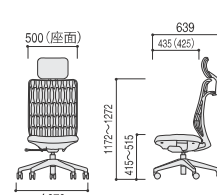

AJA-500BN-PU ウレタンキャスター  
5-347-550 □ ¥64,470(61,400)

背樹脂メッシュ  
●PA(ポリアミド)  
樹脂成型品

座カラーは□に番号を  
指定してください。

座(C-210)  
●ポリエステル100%

アジャスタブル肘付

肘なし

ヘッドレスト付・アジャスタブル肘付

ヘッドレスト付・肘なし

※( )内の数値は背クロスクッションタイプです。背クロスクッション取り付けの場合は、座奥寸法に-10mmした寸法となります。