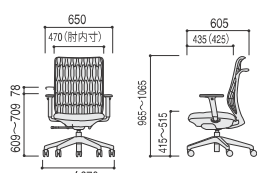

#### ヘッドレスト付ヌードタイプ

■アジャスタブル肘付

レッド

AJA-520BN-PA ナイロンキャスター  
5-347-520 □ ¥71,085(67,700)

AJA-520BN-PU ウレタンキャスター  
5-347-570 □ ¥72,555(69,100)

■肘なし

グレイ

AJA-500BN-PA ナイロンキャスター  
5-347-500 □ ¥63,000(60,000)

AJA-500BN-PU ウレタンキャスター  
5-347-550 □ ¥64,470(61,400)

背樹脂メッシュ  
●PA(ポリアミド)  
樹脂成型品

座カラーは□に番号を  
指定してください。

座(C-210)  
●ポリエステル100%

アジャスタブル肘付

肘なし

ヘッドレスト付・アジャスタブル肘付

ヘッドレスト付・肘なし