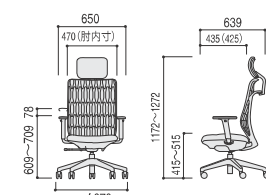

AJA-500BN-PU ウレタンキャスター  
5-347-550 □ ¥64,470(61,400)

背樹脂メッシュ  
●PA(ポリアミド)  
樹脂成型品

座カラーは□に番号を  
指定してください。

座(C-210)  
●ポリエステル100%

アジャスタブル肘付

肘なし

ヘッドレスト付・アジャスタブル肘付

ヘッドレスト付・肘なし

※( )内の数値は背クロスクッションタイプです。背クロスクッション取り付けの場合は、座奥寸法に-10mmした寸法となります。