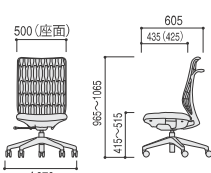

AJA-500BN-PU ウレタンキャスター  
5-347-550 □ ¥64,470(61,400)

背樹脂メッシュ  
●PA(ポリアミド)  
樹脂成型品

座カラーは□に番号を  
指定してください。

座(C-210)  
●ポリエステル100%

アジャスタブル肘付

肘なし

ヘッドレスト付・アジャスタブル肘付

ヘッドレスト付・肘なし

※( )内の数値は背クロスクッションタイプです。背クロスクッション取り付けの場合は、座奥寸法に-10mmした寸法となります。