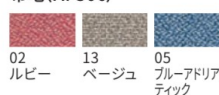

Aila / Slightly / Colory / FC-1450

台車積載について、詳細は台車ページP76をご覧ください。
布地カラーの詳細はカラーサンプルページP103をご覧ください。

Aila (アイラ)

■スタッキング可能 (アイスタック台車に積載) AIL-SX-AF102□□ 0.0kg
¥32,800

AIL-SX-AF306□□ 0.0kg
¥32,800

アイラ 共通仕様

背・座／布地張り(AF102) または布地張(AF306)、
または、ビニールレザー張(V5)
フレーム／スチール クロムめっき AIL-SX-V5□□ 0.0kg
¥31,800
W500・D580・H830・SH425

アイラ 共通カラーバリエーション

布地(AF306)

AF102□□は布地カラーを示します。
AF306□□は布地カラーを示します。
V5□□はビニールカラーを示します。

布地(AF102)

ビニールレザー (V5) ☆印: ASK-SX在庫品

Slightly (スライティ)

■スタッキング可能(アイスタック台車に30脚積載)
■連結可能(Gタイプ)

SLY-SX-AF102□□ 3.9kg
¥19,700

SLY-SX-AF306□□ 3.9kg
¥19,700

SLY-SX-V5□□ 3.9kg
¥18,600

W470・D495・H740・SH420
連結フック付もございます。

スライティ・カラリー 共通仕様

背・座／布地張(AF102) または、布地張(AF306)、またはビニールレザー張(V5)
フレーム／スチール クロムめっき

AF102□□は布地カラーを示します。
AF306□□は布地カラーを示します。
V5□□はビニールカラーを示します。

布地(AF102)

布地カラーの詳細はカラーサンプルページP103をご覧ください。

Colory (カラリー)

■スタッキング可能(アイスタック台車に30脚積載)

COL-S-AF102□□ 4.2kg
¥15,500

COL-S-AF306□□ 4.2kg
¥15,500

COL-S-V5□□ 4.2kg
¥14,400

W470・D495・H740・SH420
連結フック付もございます。

布地(AF306)

ビニールレザー (V5)

台車積載について、詳細は台車ページP76をご覧ください。

FC-1450

■折りたたみ可能
■連結可能

FC-1450P-VSS□ 4.8kg
¥10,000

FC-1450G-VSS□ 4.8kg
¥12,100

W490・D470・H750・SH420

FC-1450 共通仕様

座・背／ビニールシート張(VSS)
フレーム／スチール(P):粉体塗装、または(G):クロムめっき

FC-1450 カラーバリエーション

VSS□はビニールシートカラーを示します。