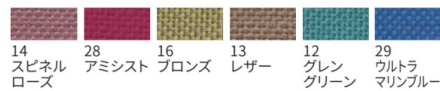

Aila / Slightly / Colory / FC-1450

台車積載について、詳細は台車ページP76をご覧ください。
布地カラーの詳細はカラーサンプルページP103をご覧ください。

Aila (アイラ)

■スタッキング可能 (アイスタック台車に積載) AIL-SX-AF102□□ 0.0kg
¥32,800

AIL-SX-AF306□□ 0.0kg
¥32,800

アイラ 共通仕様

背・座／布地張り(AF102) または布地張(AF306)、
または、ビニールレザー張(V5)
フレーム／スチール クロムめっき AIL-SX-V5□□ 0.0kg
¥31,800
W500・D580・H830・SH425

アイラ 共通カラーバリエーション

布地(AF306)

AF102□□は布地カラーを示します。
AF306□□は布地カラーを示します。
V5□□はビニールカラーを示します。

布地(AF102)

ビニールレザー (V5) ☆印: ASK-SX在庫品

Slightly (スライティ)

■スタッキング可能(アイスタック台車に30脚積載)
■連結可能(Gタイプ)

SLY-SX-AF102□□ 3.9kg
¥19,700

SLY-SX-AF306□□ 3.9kg
¥19,700

SLY-SX-V5□□ 3.9kg
¥18,600

W470・D495・H740・SH420
連結フック付もございます。

スライティ・カラリー 共通仕様

背・座／布地張(AF102) または、布地張(AF306)、またはビニールレザー張(V5)
フレーム／スチール クロムめっき

AF102□□は布地カラーを示します。
AF306□□は布地カラーを示します。
V5□□はビニールカラーを示します。

布地(AF102)

布地カラーの詳細はカラーサンプルページP103をご覧ください。

Colory (カラリー)

■スタッキング可能(アイスタック台車に30脚積載)

COL-S-AF102□□ 4.2kg
¥15,500

COL-S-AF306□□ 4.2kg
¥15,500

COL-S-V5□□ 4.2kg
¥14,400

W470・D495・H740・SH420
連結フック付もございます。

布地(AF306)

ビニールレザー (V5)

台車積載について、詳細は台車ページP76をご覧ください。

FC-1450

■折りたたみ可能
■連結可能

FC-1450P-VSS□ 4.8kg
¥10,000

FC-1450G-VSS□ 4.8kg
¥12,100

W490・D470・H750・SH420

FC-1450 共通仕様

座・背／ビニールシート張(VSS)
フレーム／スチール(P):粉体塗装、または(G):クロムめっき

FC-1450 カラーバリエーション

VSS□はビニールシートカラーを示します。