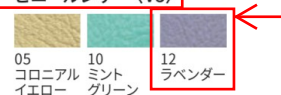

ビニールレザー (V5)

台車積載について、詳細は台車ページP76をご覧ください。