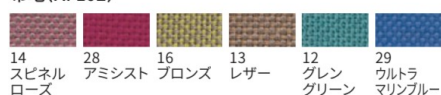

布地(AF102)

布地カラーの詳細はカラーサンプルページP103をご覧ください。