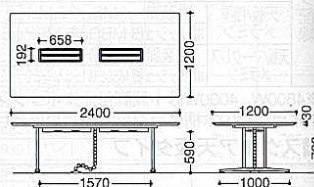

## ミーティングタイプ

テーブル高さを720mmに設定、シャープなデザインの天板、脚など下肢空間が広く高級椅子や肘付き椅子との組み合わせでもゆったり使用できます。

### 機能

ノートパソコンや液晶プロジェクタなどを使用したプレゼン、ミーティングをサポート。テーブル中央部の配線ボックスよりワイヤリングが簡単に行えます。

床からの立ち上げはケーブルガードユニットにより最適な位置からアクセスできます。(標準装備)

MM88

4L32TA-MM88, MK49 ¥312,700 施

-MB61 ¥301,100 施

配線ボックス、ケーブルガード付

720H

T字脚	四角形			楕円形		
	2400 脚間寸法: 1570W	2100 脚間寸法: 1570W	1800 脚間寸法: 1270W	2400 脚間寸法: 1570W	2100 脚間寸法: 1270W	1800 脚間寸法: 970W
品番 (配線ボックス)	4L32TA 施 (2個付)	4L32TB (1個付)	4L32TC (1個付)	4L32CA 施 (2個付)	4L32CB (1個付)	4L32CC (1個付)
MM88, MK49	¥312,700	¥263,200	¥251,000	¥318,000	¥272,700	¥254,800
MB61	¥301,100	¥252,300	¥244,400	¥306,400	¥262,000	¥248,300