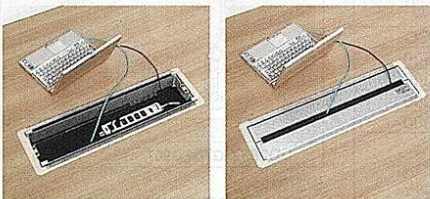

## ミーティングタイプ

テーブル高さを720mmに設定、シャープなデザインの天板、脚など下肢空間が広く高級椅子や肘付き椅子との組み合わせでもゆったり使用できます。

### 機能

ノートパソコンや液晶プロジェクタなどを使用したプレゼン、ミーティングをサポート。テーブル中央部の配線ボックスよりワイヤリングが簡単に行えます。

床からの立ち上げはケーブルガードユニットにより最適な位置からアクセスできます。(標準装備)

MM88

4L32TA-MM88, MK49 ¥312,700 施

-MB61 ¥301,100 施

配線ボックス、ケーブルガード付

720H