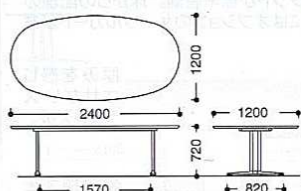

2400W×1200D×720H

1800W×900D×720H

1800W×900D×720H

4L31FD-MM88, MK49 ¥190,400
-MB61 ¥184,100

1800W×750D×720H

4L31FE-MM88, MK49 ¥183,100
-MB61 ¥176,900

1500W×750D×720H

900W×900D×720H

750W×750D×720H

900φ×720H

750φ×720H

720H

T字脚	四角形						楕円形		
	脚間寸法: 1570W	脚間寸法: 1570W	脚間寸法: 1270W	脚間寸法: 1270W	脚間寸法: 970W	脚間寸法: 670W	脚間寸法: 1570W	脚間寸法: 1270W	脚間寸法: 970W
品番	4L31SA 施	4L31SB	4L31SC	4L31SD	4L31SE	4L31SF	4L31BA 施	4L31BB	4L31BC
MM88, MK49	¥216,600	¥205,300	¥193,100	¥182,200	¥173,400	¥163,700	¥223,300	¥214,900	¥198,400
MB61	¥205,700	¥194,700	¥186,800	¥175,900	¥167,300	¥159,400	¥212,600	¥204,600	¥192,000

●共通仕様: 天板/表面材:メラミン化粧板 縁材:樹脂成型品 天板厚:30mm 配線ボックス/スチール焼付塗装仕上 支柱/スチールパイプクロームメッキ仕上 脚/アルミダイキャスト、アジャスター付