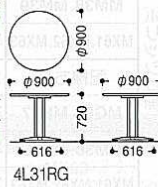

T字脚	四角形			楕円形		
	2400 脚間寸法: 1570W	2100 脚間寸法: 1570W	1800 脚間寸法: 1270W	2400 脚間寸法: 1570W	2100 脚間寸法: 1270W	1800 脚間寸法: 970W
品番 (配線ボックス)	4L32TA 施 (2個付)	4L32TB (1個付)	4L32TC (1個付)	4L32CA 施 (2個付)	4L32CB (1個付)	4L32CC (1個付)
MM88, MK49	¥312,700	¥263,200	¥251,000	¥318,000	¥272,700	¥254,800
MB61	¥301,100	¥252,300	¥244,400	¥306,400	¥262,000	¥248,300

4L31SH-MM88, MK49 ¥103,800  
-MB61 ¥100,900

750W×750D×720H

4L31SG

4L31RG-MM88, MK49 ¥116,800  
-MB61 ¥113,700

900φ×720H

4L31RH-MM88, MK49 ¥107,800  
-MB61 ¥104,900

750φ×720H

4L31RG

720H

T字脚	四角形						楕円形		
	脚間寸法: 1570W	脚間寸法: 1570W	脚間寸法: 1270W	脚間寸法: 1270W	脚間寸法: 970W	脚間寸法: 670W	脚間寸法: 1570W	脚間寸法: 1270W	脚間寸法: 970W
品番	4L31SA 施	4L31SB	4L31SC	4L31SD	4L31SE	4L31SF	4L31BA 施	4L31BB	4L31BC
MM88, MK49	¥216,600	¥205,300	¥193,100	¥182,200	¥173,400	¥163,700	¥223,300	¥214,900	¥198,400
MB61	¥205,700	¥194,700	¥186,800	¥175,900	¥167,300	¥159,400	¥212,600	¥204,600	¥192,000