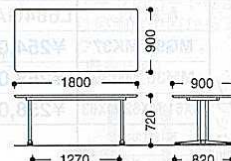

2400W×1200D×720H

1800W×900D×720H

1800W×900D×720H

4L31FD-MM88, MK49 ¥190,400
-MB61 ¥184,100

1800W×750D×720H

4L31FE-MM88, MK49 ¥183,100
-MB61 ¥176,900

1500W×750D×720H

900W×900D×720H

750W×750D×720H

900φ×720H

750φ×720H

720H

T字脚	四角形						楕円形		
	脚間寸法: 1570W	脚間寸法: 1570W	脚間寸法: 1270W	脚間寸法: 1270W	脚間寸法: 970W	脚間寸法: 670W	脚間寸法: 1570W	脚間寸法: 1270W	脚間寸法: 970W
品番	4L31SA 施	4L31SB	4L31SC	4L31SD	4L31SE	4L31SF	4L31BA 施	4L31BB	4L31BC
MM88, MK49	¥216,600	¥205,300	¥193,100	¥182,200	¥173,400	¥163,700	¥223,300	¥214,900	¥198,400
MB61	¥205,700	¥194,700	¥186,800	¥175,900	¥167,300	¥159,400	¥212,600	¥204,600	¥192,000

●共通仕様: 天板/表面材:メラミン化粧板 縁材:樹脂成型品 天板厚:30mm 配線ボックス/スチール焼付塗装仕上 支柱/スチールパイプクロームメッキ仕上 脚/アルミダイキャスト、アジャスター付