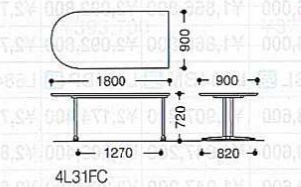

4L31SH-MM88, MK49 ¥103,800
-MB61 ¥100,900

4L31FC