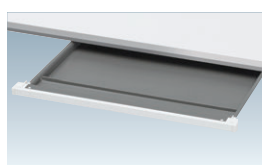

■仕様

フレーム/アルミ
取付金具付/スチール
(粉体塗装)
H350(天板面より)

●連結ユニットデスク

※ユニットの連結は最大5連まで(単体×1、増連×4)

choice センタートレー (オプション) は、2色の中からお選びください。

カラーは本体色に合わせてお選びください。

センタートレー
11-5562-□ FNB-49□ ¥15,200

W487×D559×H33