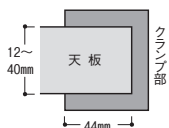

USB・ACコンセント (オプション) **NEW**

point デスク天板にクランプで取付けできます。

■仕様

本体/ABS樹脂、ホワイト
クランプ/スチール、ホワイト(粉体塗装)
入力電圧/AC100V

取付可能寸法

天板厚/12~40mm
クランプ奥行/44mm

●後付式 USB・ACコンセント

94-7016-0 18-011-W ¥6,000

フレームセット **NEW**

フレームにモニターアーム(MA-17P)を取り付けることができます。

デスクトップフレームとセットでお使いください。

■仕様

- 耐荷重/〜8kg
- 適合ディスプレイサイズ/〜17インチ
- 取付穴ピッチはVESA規格に対応しプレートは75×75mm及び100×100mm
- 上下左右180° 角度調節

●モニターアーム

11-6042-0 MA-17P ¥28,800

●デスクトップフレーム