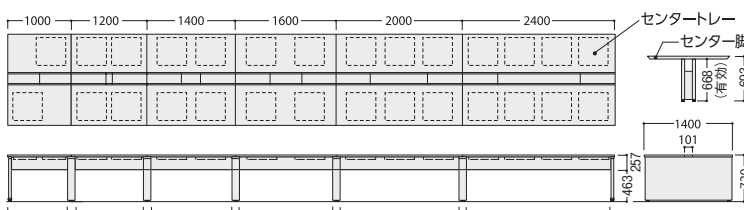

●連結ユニットデスク

※ユニットの連結は最大5連まで(単体×1、増連×4)

choice センタートレー (オプション) は、2色の中からお選びください。

カラーは本体色に合わせてお選びください。

センタートレー
11-5562-□ FNB-49□ ¥15,200

W487×D559×H33

トレイ部内寸/W432×D307×H31

●デスクへの取付け可能数は、デスクのWサイズで異なります。各平面図をご確認ください。

カラー/W(ホワイト)-11
S(シルバー)-02

トレイ部にはA3用紙を収納