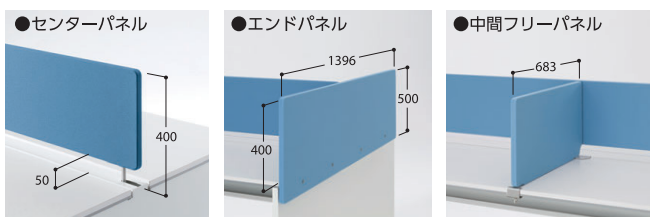

choice 配線ダクトカバー(オプション)は、3色の中からお選びください。

カバーのカラーはホワイトとシルバーとブラックの3色。本体のカラーに合わせてお選びください。

■共通仕様
カバー/スチール、粉体塗装(ホワイト、シルバーメタリック、サテンブラック)
●取付金具付

S(シルバー)-0	W(ホワイト)-1	B(ブラック)-2

適応ユニット(W)	商品コード	品番	価格
2400	11-3812-□	FN-24C□	¥25,800
2000	11-3813-□	FN-20C□	¥23,000
1600	11-3814-□	FN-16C□	¥20,200
1400	11-3815-□	FN-14C□	¥18,700
1200	11-3816-□	FN-12C□	¥17,500
1000	11-3817-□	FN-10C□	¥16,000

■配線ダクトカバーカラー

S	シルバー-0	W	ホワイト-1	B	ブラック-2
---	--------	---	--------	---	--------

デスクパネル H400(天板面より)

再生51%ポリエステルクロス張りパネルです。

※マグネット対応仕様もあります。詳しくは担当者までお問い合わせください。

タイプ	商品コード	品番	価格
センターパネル	W2400	11-5322-□ FNL-PF244-□	¥81,800
	W2000	11-5323-□ FNL-PF204-□	¥74,800
	W1600	11-5324-□ FNL-PF164-□	¥64,000
	W1400	11-5325-□ FNL-PF144-□	¥61,200
	W1200	11-5326-□ FNL-PF124-□	¥57,900
	W1000	11-5327-□ FNL-PF104-□	¥55,300
エンドパネル	11-5334-□	FNL-EP144-□	¥73,400
中間フリーパネル	11-5335-□	FNL-CP074-□	¥55,300

■クロスカラー(再生51%ポリエステル)

■共通仕様

芯材/MDF
表面材/再生51%ポリエステル布張り
パネル厚/28mm
●スチール製取付け金具付

単体・増連ユニットデスク〈両面用/D1400〉(H720)

point 単体ユニットと増連ユニットの連結で、最大5連結W12000までのフリーアドレスデスクが構成できます。

FNLユニットデスクは、単体ユニットと増連ユニットの連結で、2連結W2000~4800から、5連結W5000~12000の両面用フリーアドレスデスクを設置できます。