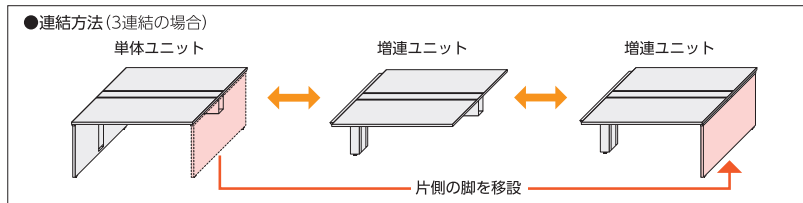

■クロスカラー(再生51%ポリエステル)

■共通仕様

芯材/MDF
表面材/再生51%ポリエステル布張り
パネル厚/28mm
●スチール製取付け金具付

単体・増連ユニットデスク〈両面用/D1400〉(H720)

point 単体ユニットと増連ユニットの連結で、最大5連結W12000までのフリーアドレスデスクが構成できます。

FNLユニットデスクは、単体ユニットと増連ユニットの連結で、2連結W2000~4800から、5連結W5000~12000の両面用フリーアドレスデスクを設置できます。

※ユニットの連結は最大5連までです。

- 両面用フリーアドレスデスク (W2400×2連結)
- W4800×D1400×H720

単体ユニット	FNL-2400FWWW	¥255,400×1
増連ユニット	FNL-2400FCWWW	¥221,100×1
配線ダクトカバー	FN-24CW	¥25,800×2
セット価格		¥528,100

●単体ユニットデスク (両面用/D1400)

寸法W×D	質量kg	商品コード	品番	価格
2400×1400	115.0	11-3800-□	FNL-2400F□□	¥255,400*WW
2000×1400	101.0	11-3801-□	FNL-2000F□□	¥239,500*WW
1600×1400	86.5	11-3802-□	FNL-1600F□□	¥224,500
1400×1400	79.0	11-3803-□	FNL-1400F□□	¥217,200
1200×1400	72.0	11-3804-□	FNL-1200F□□	¥194,800
1000×1400	65.0	11-3805-□	FNL-1000F□□	¥191,400