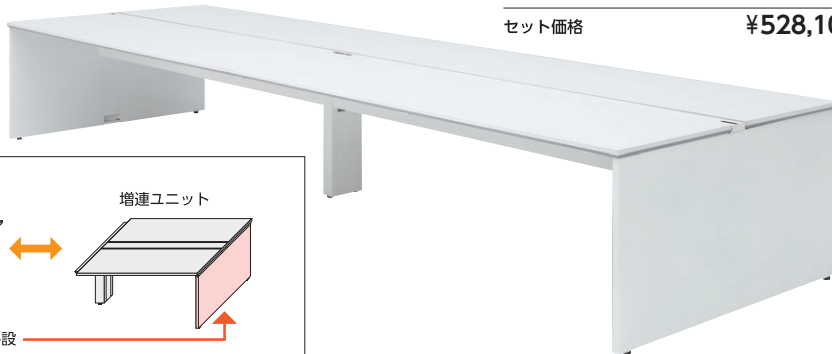

■配線ダクトカバーカラー

S	シルバー-0	W	ホワイト-1	B	ブラック-2
---	--------	---	--------	---	--------

デスクパネル H400(天板面より)

再生51%ポリエステルクロス張りパネルです。

※マグネット対応仕様もあります。詳しくは担当者までお問い合わせください。

タイプ	商品コード	品番	価格
センターパネル	W2400	11-5322-□ FNL-PF244-□	¥81,800
	W2000	11-5323-□ FNL-PF204-□	¥74,800
	W1600	11-5324-□ FNL-PF164-□	¥64,000
	W1400	11-5325-□ FNL-PF144-□	¥61,200
	W1200	11-5326-□ FNL-PF124-□	¥57,900
	W1000	11-5327-□ FNL-PF104-□	¥55,300
エンドパネル	11-5334-□	FNL-EP144-□	¥73,400
中間フリーパネル	11-5335-□	FNL-CP074-□	¥55,300

■クロスカラー(再生51%ポリエステル)

■共通仕様

芯材/MDF
表面材/再生51%ポリエステル布張り
パネル厚/28mm
●スチール製取付け金具付

単体・増連ユニットデスク〈両面用/D1400〉(H720)

point 単体ユニットと増連ユニットの連結で、最大5連結W12000までのフリーアドレスデスクが構成できます。

FNLユニットデスクは、単体ユニットと増連ユニットの連結で、2連結W2000~4800から、5連結W5000~12000の両面用フリーアドレスデスクを設置できます。

※ユニットの連結は最大5連までです。

- 両面用フリーアドレスデスク (W2400×2連結)
- W4800×D1400×H720

単体ユニット	FNL-2400FWWW	¥255,400×1
増連ユニット	FNL-2400FCWWW	¥221,100×1
配線ダクトカバー	FN-24CW	¥25,800×2
セット価格		¥528,100

●単体ユニットデスク (両面用/D1400)

寸法W×D	質量kg	商品コード	品番	価格
2400×1400	115.0	11-3800-□	FNL-2400F□□	¥255,400*WW
2000×1400	101.0	11-3801-□	FNL-2000F□□	¥239,500*WW
1600×1400	86.5	11-3802-□	FNL-1600F□□	¥224,500
1400×1400	79.0	11-3803-□	FNL-1400F□□	¥217,200
1200×1400	72.0	11-3804-□	FNL-1200F□□	¥194,800
1000×1400	65.0	11-3805-□	FNL-1000F□□	¥191,400