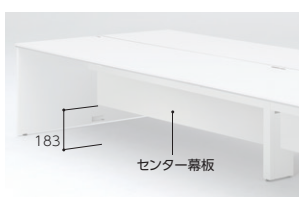

■幕板カラー

W ホワイト -11
S シルバー -02

適応ユニット (W)	商品コード	品番	価格
2400	11-5556-□	FNL-24FN-M□	¥34,300◎
2000	11-5557-□	FNL-20FN-M□	¥31,300◎
1600	11-5558-□	FNL-16FN-M□	¥25,600◎
1400	11-5559-□	FNL-14FN-M□	¥24,800◎
1200	11-5560-□	FNL-12FN-M□	¥24,000◎
1000	11-5561-□	FNL-10FN-M□	¥23,300◎

USB・ACコンセント (オプション) **NEW**

point デスク天板にクランプで取付けできます。