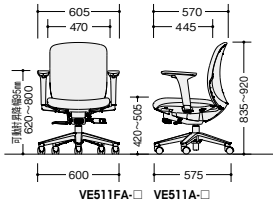

納期マーク(ビニールレザー) -BL●/-BK●

(ハンガー付・可動肘付)

VE511FAH-GR

VE511FAH-□ ¥77,500

張地:布張り
質量:21.7kg

VE511AH-□ ¥77,500

張地:ビニールレザー張り
質量:21.7kg

(可動肘付)

VE511FA-GL

VE511FA-□ ¥66,400

張地:布張り
質量:20.4kg

VE511A-□ ¥66,400

張地:ビニールレザー張り
質量:20.4kg

(ハンガー付・肘付)

VE511FH-ORB

VE511FH-□ ¥66,100