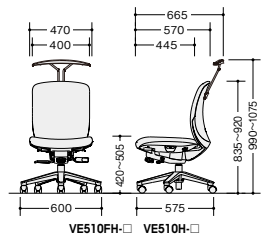

張地:ビニールレザー張り
質量:18.8kg

(ハンガー付・肘なし)

VE510FH-BK

VE510FH-□ ¥57,800

張地:布張り
質量:18.3kg

VE510H-□ ¥57,800

張地:ビニールレザー張り
質量:18.3kg

(肘なし)