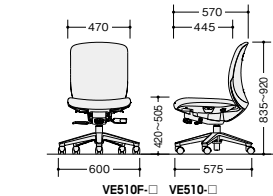

■共通仕様 脚部:PA+GF樹脂成型5本脚双輪キャスター使用 座:モールドウレタン 肘:PP樹脂成型品 背傾倒角度:21°

納期マーク説明

推奨商品 ●お早めにお届けできる商品です。 ◆納入までに2週間程度必要です。 ■納入までに3~4週間程度必要です。
○お早めにお届けできる商品です。 ◇納入までに2週間程度必要です。 □納入までに3~4週間程度必要です。 ※受注生産品のため納期をご確認ください。
※納期につきましては時期や地域により異なる場合があります。事前に担当者にお問合せください。

- ワークシステム
- デスクシステム
- 事務用チェア・輸入チェア
- ローバーティション
- 収納家具
- 書庫
- キャビネット
- ロッカー
- 金庫
- 防災・地震対策用品
- セキュリティ用品
- 会議用テーブル
- 会議用チェア
- オフィスラウンジ
- プレゼンテーション機器・黒板
- 役員室用家具
- 応接セット
- ロビーチェア
- カウンター
- オフィス・ロビー用品
- オフィス周辺什器
- レセプション用家具
- 間仕切り
- 移動ラック・シエルビング
- ラック・工場備品
- 高齢者福祉施設・病院用家具
- 学校用家具
- 店舗用家具