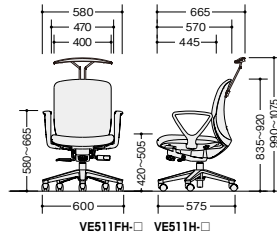

VE511FA-GL

VE511FA-□ ¥66,400

張地:布張り
質量:20.4kg

VE511A-□ ¥66,400

張地:ビニールレザー張り
質量:20.4kg

(ハンガー付・肘付)

VE511FH-ORB

VE511FH-□ ¥66,100

張地:布張り
質量:20.1kg

VE511H-□ ¥66,100

張地:ビニールレザー張り
質量:20.1kg

(肘付)

VE511F-BL

VE511F-□ ¥55,000

張地:布張り
質量:18.8kg

VE511-□ ¥55,000