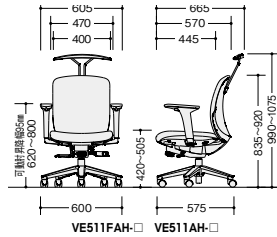

納期マーク(ビニールレザー) -BL●/-BK●

(ハンガー付・可動肘付)

VE511FAH-GR

VE511FAH-□ ¥77,500

張地:布張り
質量:21.7kg

VE511AH-□ ¥77,500

張地:ビニールレザー張り
質量:21.7kg

(可動肘付)

VE511FA-GL

VE511FA-□ ¥66,400

張地:布張り
質量:20.4kg

VE511A-□ ¥66,400

張地:ビニールレザー張り
質量:20.4kg

(ハンガー付・肘付)

VE511FH-ORB

VE511FH-□ ¥66,100