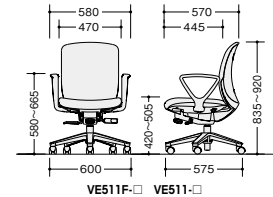

<ミドルバック>

納期マーク(布地) -BL●/-BK●/-GL●/-GR●/-OR●/-BLB■/-GLB■/-ORB■/-GRB■

納期マーク(ビニールレザー) -BL●/-BK●

(ハンガー付・可動肘付)

VE511FAH-□ ¥77,500

張地:布張り
質量:21.7kg

VE511AH-□ ¥77,500

張地:ビニールレザー張り
質量:21.7kg

(可動肘付)

VE511FA-□ ¥66,400

張地:布張り
質量:20.4kg

VE511A-□ ¥66,400

張地:ビニールレザー張り
質量:20.4kg

(ハンガー付・肘付)

VE511FH-□ ¥66,100

張地:布張り
質量:20.1kg

VE511H-□ ¥66,100

張地:ビニールレザー張り
質量:20.1kg

(肘付)

VE511F-□ ¥55,000

張地:布張り
質量:18.8kg

VE511-□ ¥55,000

張地:ビニールレザー張り
質量:18.8kg

(ハンガー付・肘なし)

VE510FH-□ ¥57,800

張地:布張り
質量:18.3kg

VE510H-□ ¥57,800

張地:ビニールレザー張り
質量:18.3kg

(肘なし)

VE510F-□ ¥46,700

張地:布張り
質量:17kg

VE510-□ ¥46,700

張地:ビニールレザー張り
質量:17kg

■共通仕様 脚部:PA+GF樹脂成型5本脚双輪キャスター使用 座:モールドウレタン 肘:PP樹脂成型品 背傾倒角度:21°

納期マーク説明

推奨商品 ●お早めにお届けできる商品です。 ◆納入までに2週間程度必要です。 ■納入までに3~4週間程度必要です。
○お早めにお届けできる商品です。 ◇納入までに2週間程度必要です。 □納入までに3~4週間程度必要です。 ※受注生産品のため納期をご確認ください。
※納期につきましては時期や地域により異なる場合があります。事前に担当者にお問合せください。

- ワークシステム
- デスクシステム
- 事務用チェア・輸入チェア
- ローバーティション
- 収納家具
- 書庫
- キャビネット
- ロッカー
- 金庫
- 防災・地震対策用品
- セキュリティ用品
- 会議用テーブル
- 会議用チェア
- オフィスラウンジ
- プレゼンテーション機器・黒板
- 役員室用家具
- 応接セット
- ロビーチェア
- カウンター
- オフィス・ロビー用品
- オフィス周辺什器
- レセプション用家具
- 間仕切り
- 移動ラック・シエルビング
- ラック・工場備品
- 高齢者福祉施設・病院用家具
- 学校用家具
- 店舗用家具