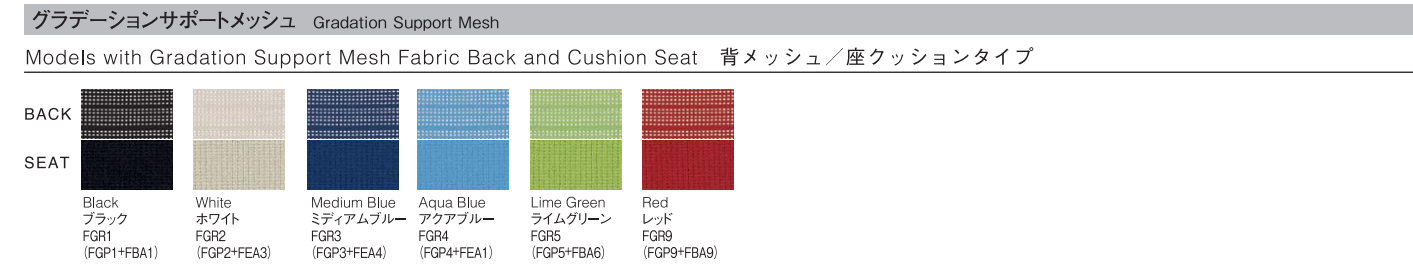

COLOR

ECOLOGY

オカムラでは、地球環境に負荷の少ない材料を採用するとともに、素材ごとに分別設計を行っています。さらに、主要樹脂部品には素材表示を行い、リサイクルや分別廃棄に配慮しています。

再生材使用率 Utilization of recycled materials: 53%

単一素材分解率 Single material degradation rate: 87%

アルミニウム部品、樹脂部品に再生材を使用しています。We use recycled aluminum and plastic components.

設計時点から将来のリサイクルを考え、単一素材中心の構造を採用しています。With an aim on designing products for optimum future recycling, the company utilizes primarily single-material components.

Okamura uses environmentally friendly materials and modular designed parts. Additionally, major resin parts are labeled for easier recycling and disposal.

GREENGUARD

GREENGUARDとは、人々の健康と生活環境をより良くするため、オフィス家具などの室内建材を対象に定められた米国の環境基準です。GREENGUARD is the preferred living environment standards for personal health, and environmental standards as defined in the U.S., such as office furniture intended for indoor building materials.

RoHS指令 (Restriction of Hazardous Substances) Directive

特定環境負荷物質の使用を制限するEUの規制。オフィス家具は現在RoHS指令の適用範囲外ですが積極的な環境対応が必要であるとの認識のもと、管理基準を独自に設定しています。In line with new RoHS environmental requirements, Okamura has set its own high standards for use of hazardous substances in its products.