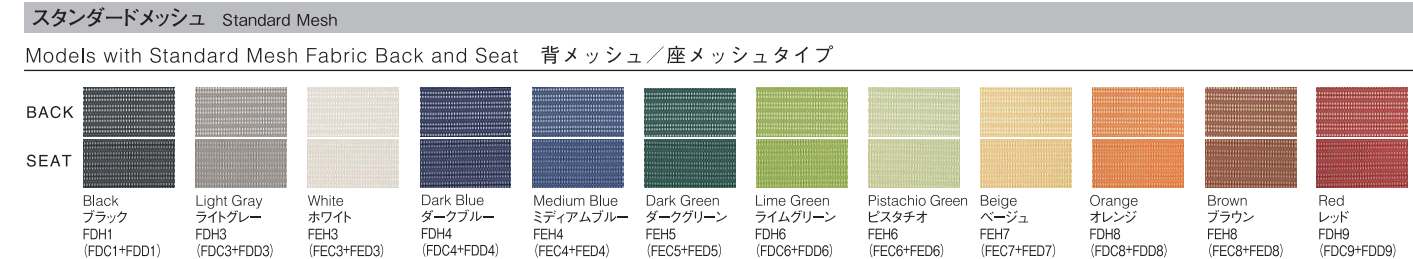

COLOR

ECOLOGY

オカムラでは、地球環境に負荷の少ない材料を採用するとともに、素材ごとに分別設計を行っています。さらに、主要樹脂部品には素材表示を行い、リサイクルや分別廃棄に配慮しています。

再生材使用率 Utilization of recycled materials: 53%

単一素材分解率 Single material degradation rate: 87%

アルミニウム部品、樹脂部品に再生材を使用しています。We use recycled aluminum and plastic components.

設計時点から将来のリサイクルを考え、単一素材中心の構造を採用しています。With an aim on designing products for optimum future recycling, the company utilizes primarily single-material components.

Okamura uses environmentally friendly materials and modular designed parts. Additionally, major resin parts are labeled for easier recycling and disposal.

GREENGUARD

GREENGUARDとは、人々の健康と生活環境をより良くするため、オフィス家具などの室内建材を対象に定められた米国の環境基準です。GREENGUARD is the preferred living environment standards for personal health, and environmental standards as defined in the U.S., such as office furniture intended for indoor building materials.

RoHS指令 (Restriction of Hazardous Substances) Directive

特定環境負荷物質の使用を制限するEUの規制。オフィス家具は現在RoHS指令の適用範囲外ですが積極的な環境対応が必要であるとの認識のもと、管理基準を独自に設定しています。In line with new RoHS environmental requirements, Okamura has set its own high standards for use of hazardous substances in its products.