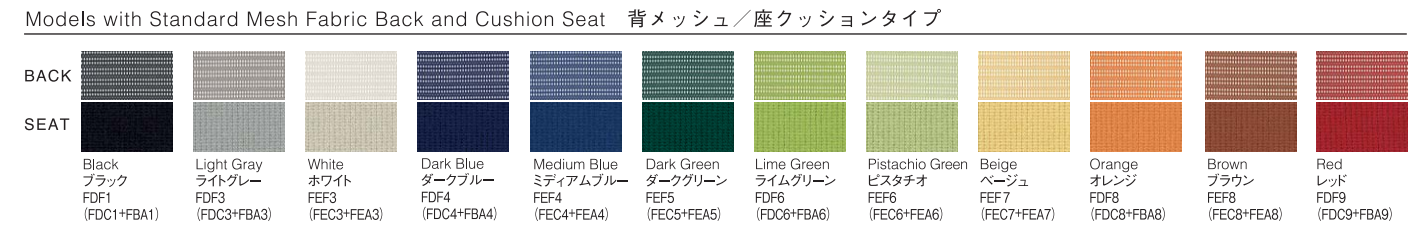

COLOR

ECOLOGY

オカムラでは、地球環境に負荷の少ない材料を採用するとともに、素材ごとに分別設計を行っています。さらに、主要樹脂部品には素材表示を行い、リサイクルや分別廃棄に配慮しています。

再生材使用率 Utilization of recycled materials: 53%

単一素材分解率 Single material degradation rate: 87%

アルミニウム部品、樹脂部品に再生材を使用しています。We use recycled aluminum and plastic components.

設計時点から将来のリサイクルを考え、単一素材中心の構造を採用しています。With an aim on designing products for optimum future recycling, the company utilizes primarily single-material components.

Okamura uses environmentally friendly materials and modular designed parts. Additionally, major resin parts are labeled for easier recycling and disposal.

GREENGUARD

GREENGUARDとは、人々の健康と生活環境をより良くするため、オフィス家具などの室内建材を対象に定められた米国の環境基準です。GREENGUARD is the preferred living environment standards for personal health, and environmental standards as defined in the U.S., such as office furniture intended for indoor building materials.

RoHS指令 (Restriction of Hazardous Substances) Directive

特定環境負荷物質の使用を制限するEUの規制。オフィス家具は現在RoHS指令の適用範囲外ですが積極的な環境対応が必要であるとの認識のもと、管理基準を独自に設定しています。In line with new RoHS environmental requirements, Okamura has set its own high standards for use of hazardous substances in its products.