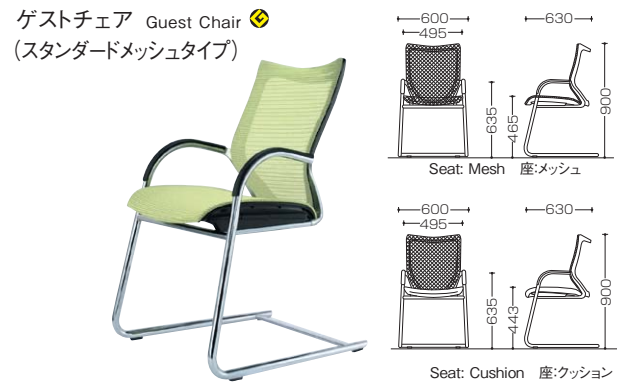

Frame Color フレームカラー	Seat Type シートタイプ		Model Number 製品コード	Code 仕様コード
	Mesh メッシュ	Cushion クッション		
Chrome クロム	●	●	CP72AR	FDH□、FEH□
Silver シルバー	●	●	CP72BR	FDH□、FEH□
	●	●	CP72CR	FDH□、FEH□