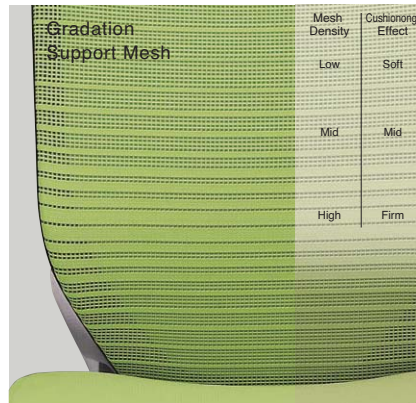

## 1. 「座り心地」という性能

「Baron」シリーズの大きな特長、それはContessa直系の快適な座り心地です。新開発のメッシュ素材の採用と、誰にでもベストなポジションが得られる先進の設計により、長時間の着座でも疲れにくいサポート感と安定性を体感いただけます。

### 1. Precision features for comfortable seating

One of the most outstanding features of the Baron Series is its exceptional seating comfort. Newly developed mesh materials and Baron's advanced design provides the most comfortable seating for wide range of physique, guaranteeing fatigue-free support and stability even after hours of sitting.

適度な弾力性を持ち、体をしっかりサポートするスタンダードメッシュ素材。優れた通気性により長時間でも快適な座り心地を実現します。  
Standard mesh chairs with moderate resiliency that firmly support your body. The exceptional breathability provides comfort even after long hours of sitting.

メッシュの密度を変化させたグラデーションサポートメッシュ。しっかりサポートしたい腰まわりは密度を細かくし、背中の部分は密度を粗くしてソフトにフィットします。  
Gradation support mesh chairs with varying densities. The lower back area is made firmer for better lumbar support. The upper back area is less firm, offering more comfort.