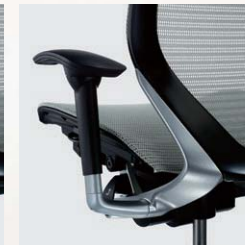

Body Color : Black / Frame Color : Polished
ボディカラー:ブラック/フレームカラー:ポリッシュ

Body Color : Black / Frame Color : Silver
ボディカラー:ブラック/フレームカラー:シルバー