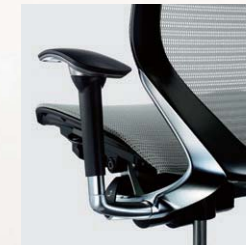

STYLE VARIATIONS

フレーム・ボディシートそれぞれの素材やカラーをお好みに合わせて組み合わせることができ、さまざまな個性とワークエリアに最適のチェアをお選びいただけます。
タスクチェアには、High Back、Low Back、ヘッドレスト付きのExtra High Backを設定。
それぞれアームレスト付きとアームレストなしをお選びいただけます。さらに、ゲストチェアとハイチェアもご用意しました。

You can select frame and seat combinations and choose the color variations that best fit your workplace needs and individual taste. You can select a high back or a low back as well as an extra-high back variation with attached headrest. You can choose a chair with or without armrests. Guest chairs and high position chair are also available.

Body Color : Black / Frame Color : Polished
ボディカラー:ブラック/フレームカラー:ポリッシュ