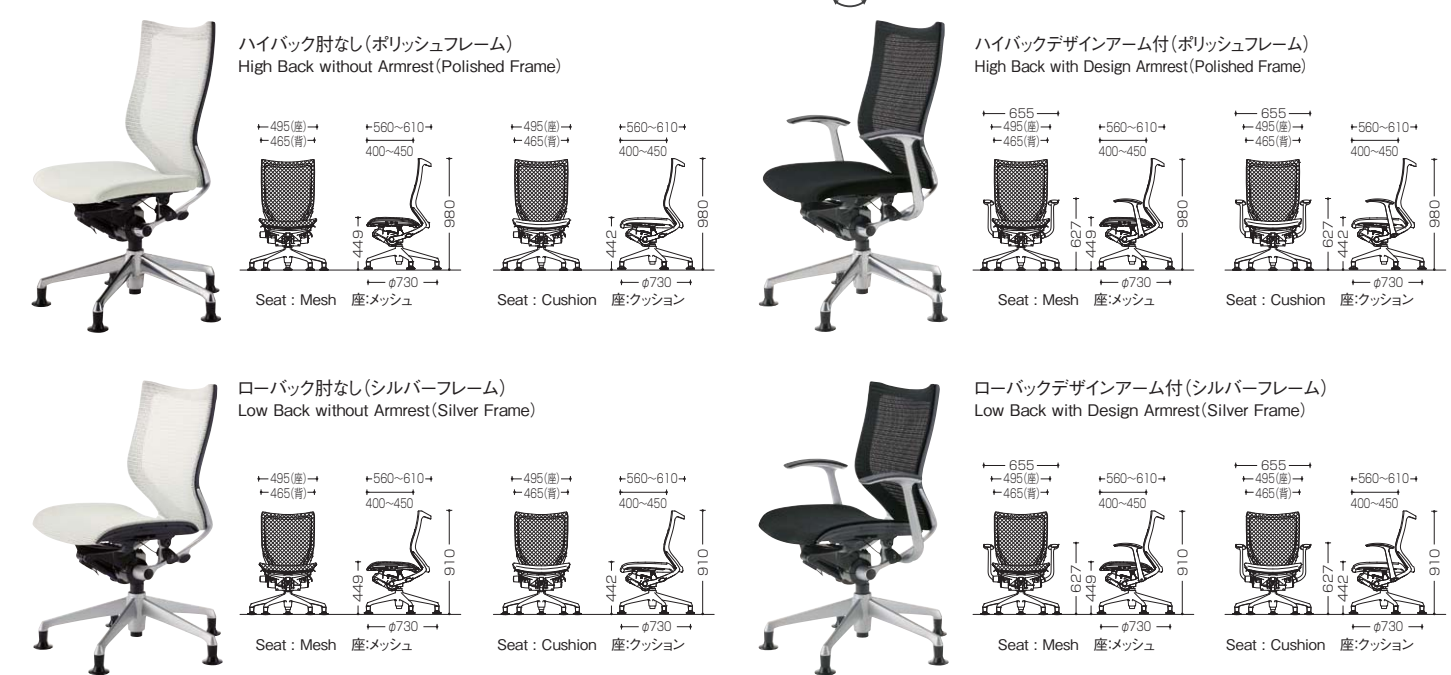

SPECIFICATIONS

	Frame Color フレームカラー	Seat Type シートタイプ		Body Color:Black ボディカラー:ブラック		Body Color:White ボディカラー:ホワイト		Code 仕様コード
		Mesh メッシュ	Cushion クッション	Design Armrest デザインアーム	without Armrest 肘なし	Design Armrest デザインアーム	without Armrest 肘なし	
Low Back Type ローバックタイプ	Polished ポリッシュ	●	—	CP58AR	CP38AR	CP58AW	CP38AW	FDH□、FEH□
		—	●	CP58BR	CP38BR	CP58BW	CP38BW	FDH□、FEH□
	Silver シルバー	●	—	CP58CR	CP38CR	CP58CW	CP38CW	FDH□、FEH□
		—	●	CP58DR	CP38DR	CP58DW	CP38DW	FDH□、FEH□

	Frame Color フレームカラー	Seat Type シートタイプ		Body Color:Black ボディカラー:ブラック		Body Color:White ボディカラー:ホワイト		Code 仕様コード
		Mesh メッシュ	Cushion クッション	Design Armrest デザインアーム	without Armrest 肘なし	Design Armrest デザインアーム	without Armrest 肘なし	
High Back Type ハイバックタイプ	Polished ポリッシュ	●	—	CP65ER	CP55ER	CP65EW	CP55EW	FDH□、FEH□
		—	●	CP65FR	CP55FR	CP65FW	CP55FW	FDH□、FEH□
	Silver シルバー	●	—	CP65GR	CP55GR	CP65GW	CP55GW	FDH□、FEH□
		—	●	CP65JR	CP55JR	CP65JW	CP55JW	FDH□、FEH□
Low Back Type ローバックタイプ	Polished ポリッシュ	●	—	CP63ER	CP53ER	CP63EW	CP53EW	FDH□、FEH□
		—	●	CP63FR	CP53FR	CP63FW	CP53FW	FDH□、FEH□
	Silver シルバー	●	—	CP63GR	CP53GR	CP63GW	CP53GW	FDH□、FEH□
		—	●	CP63JR	CP53JR	CP63JW	CP53JW	FDH□、FEH□

※図中の座高、全高寸法は着座の値を示し、着座していない場合は座高、全高が25mm高くなります。