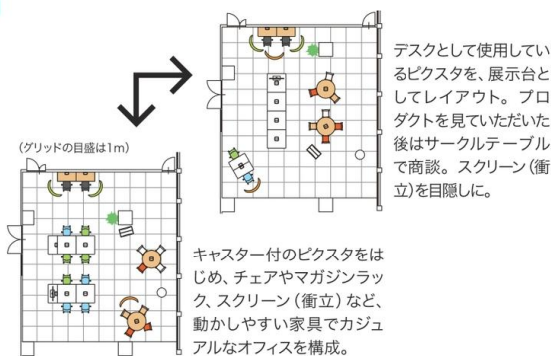

pixta[®] ピクスタ  H720

軽快スマートデザインで、広がるワークシーン。

ニーズに応じたシーンを自在に生み出す、固定型ピクスタ。

各自が座席を固定せず、自由に作業場所を選べるフリーアドレスシーンに柔軟に対応。部署の枠を越えたコミュニケーションを促進します。

pixta

※写真はロングタイプです。スクエアタイプ(PX-1212TA、PX-1212TA-HN、PX-1414TA、PX-1414TA-HN)を利用する際には、連結部の中間脚をインセット可能です。インセット脚については下記を参照。
※チェアはU CHAIR (P.207 参照)を使用しています。

手軽に動かしてレイアウトを変えられる、可動型ピクスタ。

※チェアはElarte (P.226 参照)を使用しています。

普段はデスクワークとモバイルワークを両立させたオフィス空間。レイアウトを変えて、展示やプレゼンテーションの会場に。来客の要望に応じて、オフィスにある資料などをタイムリーに提供できるほか、会場や移動の費用をなくすことで経費削減も促進。

Point 1 アジャスター脚とキャスター脚、選べる2つの脚タイプ

Point 2 ささまざまなシーンを見据えた、2タイプ共通の使いやすさ

インテリア性の高い脚デザイン
天板と一体感のある優美なラインがスマートな印象を与えます。

安全性に配慮した形状

天板のコーナーを、移動時に接触しても安全なR形状に。

便利な開閉式配線カバー
ミーティング時などに便利な4方向通線が可能です。ペンなどが落下しにくいラウンド型スリットも備えています。

便利な荷掛けフック付
バッグを掛けるのに便利なフックを、脚部に標準装備しています。