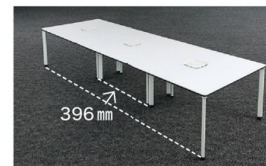

手軽に動かしてレイアウトを変えられる、可動型ピクスタ。

※チェアはElarte (P.226 参照)を使用しています。

普段はデスクワークとモバイルワークを両立させたオフィス空間。レイアウトを変えて、展示やプレゼンテーションの会場に。来客の要望に応じて、オフィスにある資料などをタイムリーに提供できるほか、会場や移動の費用をなくすことで経費削減も促進。

Point 1 アジャスター脚とキャスター脚、選べる2つの脚タイプ

Point 2 ささまざまなシーンを見据えた、2タイプ共通の使いやすさ

インテリア性の高い脚デザイン
天板と一体感のある優美なラインがスマートな印象を与えます。

安全性に配慮した形状

天板のコーナーを、移動時に接触しても安全なR形状に。

便利な開閉式配線カバー
ミーティング時などに便利な4方向通線が可能です。ペンなどが落下しにくいラウンド型スリットも備えています。

便利な荷掛けフック付
バッグを掛けるのに便利なフックを、脚部に標準装備しています。