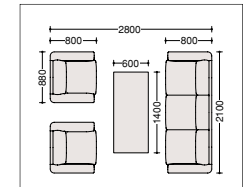

## Cefiro [セフィーロ]

受注生産 GW

■突板タイプ

応接イスの仕様：腰板/W203、張り材/FS42 応接テーブルの仕様：W203

安楽イス(突板タイプ) 安楽イス(張りぐるみタイプ) 安楽イス(ボタン留めタイプ) スツール

■テーブル

センターテーブル  
 ポリッシュ脚 ブラック脚  
 8373TC-W203 8373TB-W203  
 ¥290,800 ¥287,400  
 1400W×600D×360H

サイドテーブル  
 ポリッシュ脚 ブラック脚  
 8373TH-W203 8373TE-W203  
 ¥216,900 ¥214,300  
 720W×720D×360H

■張りぐるみタイプ

応接イスの仕様：張り材/FS37 応接テーブルの仕様：W203

●応接イスの寸法

●カラー

■ボタン留めタイプ

応接イスの仕様：張り材/P553 応接テーブルの仕様：W203

- イス共通仕様：背/ウォールナット突板張り ウレタン塗装仕上 (W203)、布張り脚/スチールパイプクロームメッキ仕上
- テーブル共通仕様：天板/表面材：ウォールナット突板ウレタン塗装仕上脚/スチールパイプクロームメッキ仕上