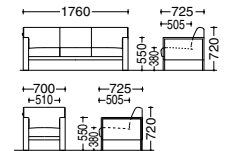

■応接イス

		安楽イス		長イス	
		ライトブラウン肘	ウォールナット肘	ライトブラウン肘	ウォールナット肘
革	PF72	¥373,500	¥373,500	¥658,000	¥658,000
	PG21,PG22	¥370,800	¥370,800	¥652,800	¥652,800
革とビニールのコンビ張り	PD50	¥175,400	¥175,400	¥316,100	¥316,100
	PD55,56	¥172,800	¥172,800	¥310,800	¥310,800
ピステ	FEZ□	8315BA ¥127,500	8315FA ¥127,500	8315BB ¥280,900	8315FB ¥280,900
ジーマ	FCF□	8315BA ¥153,700	8315FA ¥153,700	8315BB ¥301,800	8315FB ¥301,800
ソロモン	FDR□	8315BA ¥153,700	8315FA ¥153,700	8315BB ¥301,800	8315FB ¥301,800
ビニールレザー	P89□	8315BA ¥118,000	8315FA ¥118,000	8315BB ¥261,600	8315FB ¥261,600

セレクト

張り材は782頁に掲載の19色からお選びいただけます。

●応接イスの寸法

■8315テーブル

センターテーブル  
 8315EA-W□ ¥118,500  
 1200W×600D×520H  
 サイドテーブル  
 8315EC-W□ ¥104,500  
 400W×670D×545H  
 サービステ이블  
 8315EG-W□ ¥112,200  
 670W×400D×700H

●応接イスコンビ張り