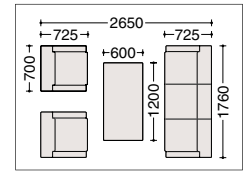

# S-15

受注生産 GW

応接イスの仕様：肘木/W648、張り材/PF72  
 応接テーブルの仕様：W648

●カラー(肘木/テーブル)

W932 (ライトブラウン) W648 (ウォールナット)

- イス共通仕様：革張り、コンビ張り(革+ビニール)、布張り、ビニール張り 肘木・脚/ホワイトオーク無垢材ウレタン塗装仕上(W648、W932)
- テーブル共通仕様：天板/ホワイトオーク集成材ウレタン塗装仕上(W648、W932) 脚/ホワイトオーク無垢材ウレタン塗装仕上(W648、W932)

■応接イス

		安楽イス		長イス	
		ライトブラウン肘	ウォールナット肘	ライトブラウン肘	ウォールナット肘
革	PF72	¥373,500	¥373,500	¥658,000	¥658,000
	PG21,PG22	¥370,800	¥370,800	¥652,800	¥652,800
革とビニールのコンビ張り	PD50	¥175,400	¥175,400	¥316,100	¥316,100
	PD55,56	¥172,800	¥172,800	¥310,800	¥310,800
ピステ	FEZ□	8315BA ¥127,500	8315FA ¥127,500	8315BB ¥280,900	8315FB ¥280,900
ジーマ	FCF□	8315BA ¥153,700	8315FA ¥153,700	8315BB ¥301,800	8315FB ¥301,800
ソロモン	FDR□	8315BA ¥153,700	8315FA ¥153,700	8315BB ¥301,800	8315FB ¥301,800
ビニールレザー	P89□	8315BA ¥118,000	8315FA ¥118,000	8315BB ¥261,600	8315FB ¥261,600

セレクト

張り材は782頁に掲載の19色からお選びいただけます。

●応接イスの寸法

■8315テーブル

センターテーブル  
 8315EA-W□ ¥118,500  
 1200W×600D×520H  
 サイドテーブル  
 8315EC-W□ ¥104,500  
 400W×670D×545H  
 サービステ이블  
 8315EG-W□ ¥112,200  
 670W×400D×700H

●応接イスコンビ張り