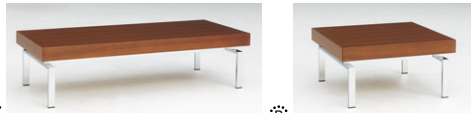

## Cefiro [セフィーロ]

受注生産 GW

■突板タイプ

応接イスの仕様：腰板/W203、張り材/FS42 応接テーブルの仕様：W203

安楽イス(突板タイプ) 安楽イス(張りぐるみタイプ) 安楽イス(ボタン留めタイプ) スツール

■テーブル

センターテーブル  
 ポリッシュ脚 ブラック脚  
 8373TC-W203 8373TB-W203  
 ¥290,800 ¥287,400  
 1400W×600D×360H

サイドテーブル  
 ポリッシュ脚 ブラック脚  
 8373TH-W203 8373TE-W203  
 ¥216,900 ¥214,300  
 720W×720D×360H

■張りぐるみタイプ

応接イスの仕様：張り材/FS37 応接テーブルの仕様：W203

●応接イスの寸法

●カラー

■ボタン留めタイプ

応接イスの仕様：張り材/P553 応接テーブルの仕様：W203

- イス共通仕様：背/ウォールナット突板張り ウレタン塗装仕上 (W203)、布張り脚/スチールパイプクロームメッキ仕上
- テーブル共通仕様：天板/表面材：ウォールナット突板ウレタン塗装仕上脚/スチールパイプクロームメッキ仕上