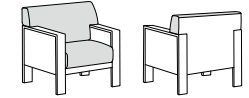

●応接イスコンビ張り

グレーの部分が本革、その他がビニールレザー張りです。

Cefiro [セフィーロ]

受注生産 GW