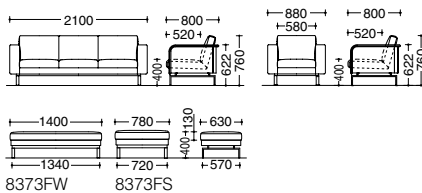

サイドテーブル  
 ポリッシュ脚 ブラック脚  
 8373TH-W203 8373TE-W203  
 ¥216,900 ¥214,300  
 720W×720D×360H

■張りぐるみタイプ

応接イスの仕様：張り材/FS37 応接テーブルの仕様：W203

●応接イスの寸法

●カラー

■ボタン留めタイプ

応接イスの仕様：張り材/P553 応接テーブルの仕様：W203

- イス共通仕様：背/ウォールナット突板張り ウレタン塗装仕上 (W203)、布張り脚/スチールパイプクロームメッキ仕上
- テーブル共通仕様：天板/表面材：ウォールナット突板ウレタン塗装仕上脚/スチールパイプクロームメッキ仕上