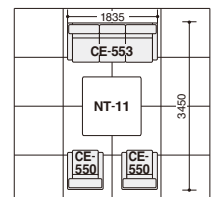

■アームチェアー

木部/W29色	木部/W25色
CE-550W29CLJ05N (本革+ビニールレザー) ¥182,000	CE-550W25CLJB6N (本革+ビニールレザー) ¥182,000

外寸法/W735×D825×H705
座面寸法/SW545×SD520×SH400
肘高寸法/AH540

■ソファ

木部/W29色	木部/W25色
CE-553W29CLJ05N (本革+ビニールレザー) ¥346,000	CE-553W25CLJB6N (本革+ビニールレザー) ¥346,000

外寸法/W1835×D825×H705
座面寸法/SW1645×SD520×SH400
肘高寸法/AH540

■スツール

木部/W29色	木部/W25色
CE-551W29CLJ05N (本革+ビニールレザー) ¥82,700	CE-551W25CLJB6N (本革+ビニールレザー) ¥82,700

外寸法/W550×D500×H390

(イス)
木肘部/ビーチ成型合板、
ポリウレタン塗装
着色仕上げ

カラーサンプル

張り地(本革) LJ05 コーヒーブラウン

LJB6
ブラック

木部 W29 ウェンジブラウン

W25 ブラウン

■応接用センターテーブル

NT-11W05N ¥132,000

外寸法/W1200×D1200×H450

■テーブルはP.727をごらんください。