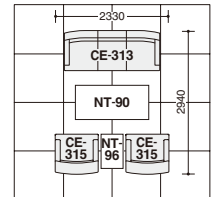

CE-313W35CLPB6N(本革+ポリウレタン系レザー)
¥582,000

外寸法/W1975×D820×H750
座面寸法/SW1770×SD580×SH410
肘高寸法/AH555

■スツール

CE-311W35CLPB6N(本革+ポリウレタン系レザー)
¥123,000

外寸法/W625×D575×H410

●高弾性ポリウレタンフォーム
圧縮に対する歪みが非常に少なく、復元力に優れています。
高い耐圧分散性としっかりとした座の心地を実現します。

(イス)
木肘部/オーク材、
ポリウレタン塗装
着色仕上げ
座/高弾性ポリウレタン
フォーム

カラーサンプル

張り地(本革) 木部

LPB6
ブラック

W35
ブラウン

■応接用センターテーブル

NT-90W75-W77N3 ¥334,000

外寸法/W1500×D700×H450

■応接用サイドテーブル

NT-96W75-W77N3 ¥125,000

外寸法/W450×D700×H500

■テーブルはP.726をごらんください。

イス4点セット価格(革) ¥1,331,000

CE-315W35CLPB6N

応接イス ピガール

グリーン購入法適合