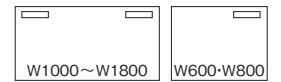

DuENA S Type H720

Standard Desk Series (デュエナ)

デュエナ(スタンダードタイプ) GPN H720

■両袖机

04 オフィスデスク デュエナ

DUS-147-A3-B3 SW/OW

■A4-3段 + B4-3段 タイプ

W	D	H	機種	品番		税抜価格
				SW/OW	NW2/OW	
1600	700	720	DUS-167-A3-B3	155001	155000	¥157,800
1400			DUS-147-A3-B3	155021	155020	¥150,100

※センター引出し付

DUS-147-A3-A3 SW/OW

■A4-3段 + A4-3段 タイプ

W	D	H	機種	品番		税抜価格
				SW/OW	NW2/OW	
1600	700	720	DUS-167-A3-A3	155011	155010	¥161,300
1400			DUS-147-A3-A3	155031	155030	¥153,600

※センター引出し付

※センター引出しの内寸法は **Check P.152** の表をご参照ください。