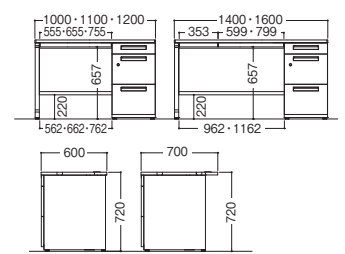

※センター引出し付

DUS-147-A3-A3 SW/OW

■A4-3段 + A4-3段 タイプ

W	D	H	機種	品番		税抜価格
				SW/OW	NW2/OW	
1600	700	720	DUS-167-A3-A3	155011	155010	¥161,300
1400			DUS-147-A3-A3	155031	155030	¥153,600

※センター引出し付

※センター引出しの内寸法は **Check P.152** の表をご参照ください。

■片袖机(L型脚)

DUS-127-B3 SW/OW

■B4-3段 タイプ

W	D	H	機種	品番		税抜価格
				SW/OW	NW2/OW	
1600	700	720	DUS-167-B3	155131	155130	¥123,300
1400			DUS-147-B3	155141	155140	¥114,800
1200			DUS-127-B3	155151	155150	¥99,600
1100			DUS-117-B3	155161	155160	¥98,200
1000			DUS-107-B3	155171	155170	¥96,600
1600	600	720	DUS-166-B3	155231 <small>※注</small>	155230 <small>※注</small>	¥121,900
1400			DUS-146-B3	155241	155240	¥113,600
1200			DUS-126-B3	155251	155250	¥98,400
1100			DUS-116-B3	155261 <small>※注</small>	155260 <small>※注</small>	¥96,800
1000			DUS-106-B3	155271	155270	¥95,500

※W1400 ~ W1600はセンター引出し2個付 ※W1000 ~ W1200はセンター引出し1個付
 ※D600の片袖机は袖側のコードインが使用できません。 ※袖は左袖、右袖可能です。

DUS-127-A3 SW/OW

■A4-3段 タイプ

W	D	H	機種	品番		税抜価格
				SW/OW	NW2/OW	
1600	700	720	DUS-167-A3	155081	155080	¥126,800
1400			DUS-147-A3	155091	155090	¥118,300
1200			DUS-127-A3	155101	155100	¥103,100
1100			DUS-117-A3	155111	155110	¥101,700
1000			DUS-107-A3	155121	155120	¥100,100
1600	600	720	DUS-166-A3	155181 <small>※注</small>	155180 <small>※注</small>	¥125,400
1400			DUS-146-A3	155191	155190	¥117,100
1200			DUS-126-A3	155201	155200	¥101,900
1100			DUS-116-A3	155211 <small>※注</small>	155210 <small>※注</small>	¥100,300
1000			DUS-106-A3	155221	155220	¥99,000

※W1400 ~ W1600はセンター引出し2個付 ※W1000 ~ W1200はセンター引出し1個付
 ※D600の片袖机は袖側のコードインが使用できません。 ※袖は左袖、右袖可能です。

※センター引出しの内寸法は **Check P.152** の表をご参照ください。

■L型デスク(L型脚)

DUS-147L-B3 SW/OW

DUS-147L SW/OW

W	D	H	機種	品番		税抜価格	
				SW/OW	NW2/OW		
1400	700	720	平机タイプ	DUS-147L	156331	156330	¥116,400
			片袖 B4-3段タイプ	DUS-147L-B3	156371	156370	¥147,400
			片袖 A4-3段タイプ	DUS-147L-A3	156351	156350	¥150,900