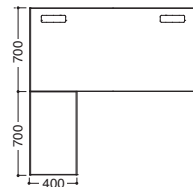

■片袖机(L型脚)

DUS-127-B3 SW/OW

■B4-3段 タイプ

W	D	H	機種	品番		税抜価格
				SW/OW	NW2/OW	
1600	700	720	DUS-167-B3	155131	155130	¥123,300
1400			DUS-147-B3	155141	155140	¥114,800
1200			DUS-127-B3	155151	155150	¥99,600
1100			DUS-117-B3	155161	155160	¥98,200
1000			DUS-107-B3	155171	155170	¥96,600
1600	600	720	DUS-166-B3	155231 <small>※注</small>	155230 <small>※注</small>	¥121,900
1400			DUS-146-B3	155241	155240	¥113,600
1200			DUS-126-B3	155251	155250	¥98,400
1100			DUS-116-B3	155261 <small>※注</small>	155260 <small>※注</small>	¥96,800
1000			DUS-106-B3	155271	155270	¥95,500

※W1400 ~ W1600はセンター引出し2個付 ※W1000 ~ W1200はセンター引出し1個付
 ※D600の片袖机は袖側のコードインが使用できません。 ※袖は左袖、右袖可能です。

DUS-127-A3 SW/OW

■A4-3段 タイプ

W	D	H	機種	品番		税抜価格
				SW/OW	NW2/OW	
1600	700	720	DUS-167-A3	155081	155080	¥126,800
1400			DUS-147-A3	155091	155090	¥118,300
1200			DUS-127-A3	155101	155100	¥103,100
1100			DUS-117-A3	155111	155110	¥101,700
1000			DUS-107-A3	155121	155120	¥100,100
1600	600	720	DUS-166-A3	155181 <small>※注</small>	155180 <small>※注</small>	¥125,400
1400			DUS-146-A3	155191	155190	¥117,100
1200			DUS-126-A3	155201	155200	¥101,900
1100			DUS-116-A3	155211 <small>※注</small>	155210 <small>※注</small>	¥100,300
1000			DUS-106-A3	155221	155220	¥99,000

※W1400 ~ W1600はセンター引出し2個付 ※W1000 ~ W1200はセンター引出し1個付
 ※D600の片袖机は袖側のコードインが使用できません。 ※袖は左袖、右袖可能です。

※センター引出しの内寸法は **Check P.152** の表をご参照ください。

■L型デスク(L型脚)

DUS-147L-B3 SW/OW

DUS-147L SW/OW

W	D	H	機種	品番		税抜価格	
				SW/OW	NW2/OW		
1400	700	720	平机タイプ	DUS-147L	156331	156330	¥116,400
			片袖 B4-3段タイプ	DUS-147L-B3	156371	156370	¥147,400
			片袖 A4-3段タイプ	DUS-147L-A3	156351	156350	¥150,900

※L型天板部は左右組替え可能です。 ※袖は左袖、右袖可能です。

※センター引出しの内寸法は **Check P.152** の表をご参照ください。