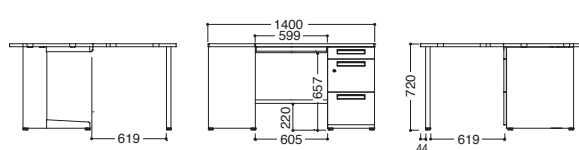

※W1400 ~ W1600はセンター引出し2個付 ※W1000 ~ W1200はセンター引出し1個付
 ※D600の片袖机は袖側のコードインが使用できません。 ※袖は左袖、右袖可能です。

DUS-127-A3 SW/OW

■A4-3段 タイプ

W	D	H	機種	品番		税抜価格
				SW/OW	NW2/OW	
1600	700	720	DUS-167-A3	155081	155080	¥126,800
1400			DUS-147-A3	155091	155090	¥118,300
1200			DUS-127-A3	155101	155100	¥103,100
1100			DUS-117-A3	155111	155110	¥101,700
1000			DUS-107-A3	155121	155120	¥100,100
1600	600	720	DUS-166-A3	155181 <small>※注</small>	155180 <small>※注</small>	¥125,400
1400			DUS-146-A3	155191	155190	¥117,100
1200			DUS-126-A3	155201	155200	¥101,900
1100			DUS-116-A3	155211 <small>※注</small>	155210 <small>※注</small>	¥100,300
1000			DUS-106-A3	155221	155220	¥99,000

※W1400 ~ W1600はセンター引出し2個付 ※W1000 ~ W1200はセンター引出し1個付
 ※D600の片袖机は袖側のコードインが使用できません。 ※袖は左袖、右袖可能です。

※センター引出しの内寸法は **Check P.152** の表をご参照ください。

■L型デスク(L型脚)

DUS-147L-B3 SW/OW

DUS-147L SW/OW

W	D	H	機種	品番		税抜価格	
				SW/OW	NW2/OW		
1400	700	720	平机タイプ	DUS-147L	156331	156330	¥116,400
			片袖 B4-3段タイプ	DUS-147L-B3	156371	156370	¥147,400
			片袖 A4-3段タイプ	DUS-147L-A3	156351	156350	¥150,900