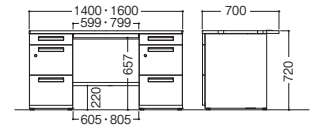

DuENA S Type H720

Standard Desk Series (デュエナ)

デュエナ(スタンダードタイプ) GPN H720

■両袖机

04 オフィスデスク デュエナ

DUS-147-A3-B3 SW/OW

■A4-3段 + B4-3段 タイプ

W	D	H	機種	品番		税抜価格
				SW/OW	NW2/OW	
1600	700	720	DUS-167-A3-B3	155001	155000	¥157,800
1400			DUS-147-A3-B3	155021	155020	¥150,100

※センター引出し付

DUS-147-A3-A3 SW/OW

■A4-3段 + A4-3段 タイプ

W	D	H	機種	品番		税抜価格
				SW/OW	NW2/OW	
1600	700	720	DUS-167-A3-A3	155011	155010	¥161,300
1400			DUS-147-A3-A3	155031	155030	¥153,600

※センター引出し付

※センター引出しの内寸法は **Check P.152** の表をご参照ください。

■片袖机(L型脚)

DUS-127-B3 SW/OW

■B4-3段 タイプ

W	D	H	機種	品番		税抜価格
				SW/OW	NW2/OW	
1600	700	720	DUS-167-B3	155131	155130	¥123,300
1400			DUS-147-B3	155141	155140	¥114,800
1200			DUS-127-B3	155151	155150	¥99,600
1100			DUS-117-B3	155161	155160	¥98,200
1000			DUS-107-B3	155171	155170	¥96,600
1600	600	720	DUS-166-B3	155231 <small>※注</small>	155230 <small>※注</small>	¥121,900
1400			DUS-146-B3	155241	155240	¥113,600
1200			DUS-126-B3	155251	155250	¥98,400
1100			DUS-116-B3	155261 <small>※注</small>	155260 <small>※注</small>	¥96,800
1000			DUS-106-B3	155271	155270	¥95,500

※W1400 ~ W1600はセンター引出し2個付 ※W1000 ~ W1200はセンター引出し1個付
 ※D600の片袖机は袖側のコードインが使用できません。 ※袖は左袖、右袖可能です。

※センター引出しの内寸法は **Check P.152** の表をご参照ください。

■L型デスク(L型脚)

DUS-147L-B3 SW/OW

DUS-147L SW/OW

W	D	H	機種	品番		税抜価格	
				SW/OW	NW2/OW		
1400	700	720	平机タイプ	DUS-147L	156331	156330	¥116,400
			片袖 B4-3段タイプ	DUS-147L-B3	156371	156370	¥147,400
			片袖 A4-3段タイプ	DUS-147L-A3	156351	156350	¥150,900