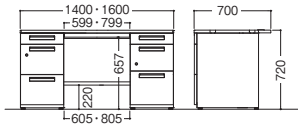

DuENA S Type H720

Standard Desk Series (デュエナ)

デュエナ(スタンダードタイプ) GPN H720

■両袖机

04 オフィスデスク デュエナ

DUS-147-A3-B3 SW/OW

■A4-3段 + B4-3段 タイプ

W	D	H	機種	品番		税抜価格
				SW/OW	NW2/OW	
1600	700	720	DUS-167-A3-B3	155001	155000	¥157,800
1400			DUS-147-A3-B3	155021	155020	¥150,100

※センター引出し付

DUS-147-A3-A3 SW/OW

■A4-3段 + A4-3段 タイプ

W	D	H	機種	品番		税抜価格
				SW/OW	NW2/OW	
1600	700	720	DUS-167-A3-A3	155011	155010	¥161,300
1400			DUS-147-A3-A3	155031	155030	¥153,600

※センター引出し付

※センター引出しの内寸法は **Check P.152** の表をご参照ください。

■片袖机(L型脚)

DUS-127-B3 SW/OW

■B4-3段 タイプ

W	D	H	機種	品番		税抜価格
				SW/OW	NW2/OW	
1600	700	720	DUS-167-B3	155131	155130	¥123,300
1400			DUS-147-B3	155141	155140	¥114,800
1200			DUS-127-B3	155151	155150	¥99,600
1100			DUS-117-B3	155161	155160	¥98,200
1000			DUS-107-B3	155171	155170	¥96,600
1600	600	720	DUS-166-B3	155231 <small>※注</small>	155230 <small>※注</small>	¥121,900
1400			DUS-146-B3	155241	155240	¥113,600
1200			DUS-126-B3	155251	155250	¥98,400
1100			DUS-116-B3	155261 <small>※注</small>	155260 <small>※注</small>	¥96,800
1000			DUS-106-B3	155271	155270	¥95,500

※W1400 ~ W1600はセンター引出し2個付 ※W1000 ~ W1200はセンター引出し1個付
 ※D600の片袖机は袖側のコードインが使用できません。 ※袖は左袖、右袖可能です。

※センター引出しの内寸法は **Check P.152** の表をご参照ください。

■L型デスク(L型脚)

DUS-147L-B3 SW/OW

DUS-147L SW/OW

W	D	H	機種	品番		税抜価格	
				SW/OW	NW2/OW		
1400	700	720	平机タイプ	DUS-147L	156331	156330	¥116,400
			片袖 B4-3段タイプ	DUS-147L-B3	156371	156370	¥147,400
			片袖 A4-3段タイプ	DUS-147L-A3	156351	156350	¥150,900