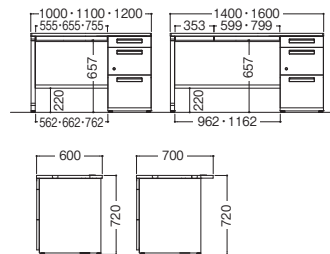

※センター引出し付

DUS-147-A3-A3 SW/OW

■A4-3段 + A4-3段 タイプ

W	D	H	機種	品番		税抜価格
				SW/OW	NW2/OW	
1600	700	720	DUS-167-A3-A3	155011	155010	¥161,300
1400			DUS-147-A3-A3	155031	155030	¥153,600

※センター引出し付

※センター引出しの内寸法は **Check P.152** の表をご参照ください。

■片袖机(L型脚)

DUS-127-B3 SW/OW

■B4-3段 タイプ

W	D	H	機種	品番		税抜価格
				SW/OW	NW2/OW	
1600	700	720	DUS-167-B3	155131	155130	¥123,300
1400			DUS-147-B3	155141	155140	¥114,800
1200			DUS-127-B3	155151	155150	¥99,600
1100			DUS-117-B3	155161	155160	¥98,200
1000			DUS-107-B3	155171	155170	¥96,600
1600	600	720	DUS-166-B3	155231 <small>※注</small>	155230 <small>※注</small>	¥121,900
1400			DUS-146-B3	155241	155240	¥113,600
1200			DUS-126-B3	155251	155250	¥98,400
1100			DUS-116-B3	155261 <small>※注</small>	155260 <small>※注</small>	¥96,800
1000			DUS-106-B3	155271	155270	¥95,500

※W1400 ~ W1600はセンター引出し2個付 ※W1000 ~ W1200はセンター引出し1個付
 ※D600の片袖机は袖側のコードインが使用できません。 ※袖は左袖、右袖可能です。

※センター引出しの内寸法は **Check P.152** の表をご参照ください。

■L型デスク(L型脚)

DUS-147L-B3 SW/OW

DUS-147L SW/OW

W	D	H	機種	品番		税抜価格	
				SW/OW	NW2/OW		
1400	700	720	平机タイプ	DUS-147L	156331	156330	¥116,400
			片袖 B4-3段タイプ	DUS-147L-B3	156371	156370	¥147,400
			片袖 A4-3段タイプ	DUS-147L-A3	156351	156350	¥150,900