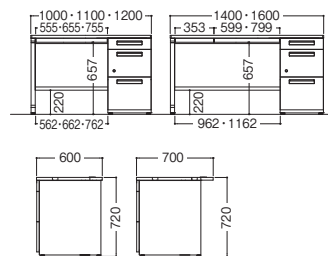

DuENA S Type H720

Standard Desk Series (デュエナ)

デュエナ(スタンダードタイプ) GPN H720

■両袖机

※センター引出しの内寸法は **Check P.152** の表をご参照ください。

DUS-147-A3-B3 SW/OW

■A4-3段 + B4-3段 タイプ

W	D	H	機種	品番		税抜価格
				SW/OW	NW2/OW	
1600	700	720	DUS-167-A3-B3	155001	155000	¥157,800
1400			DUS-147-A3-B3	155021	155020	¥150,100

※センター引出し付

DUS-147-A3-A3 SW/OW

■A4-3段 + A4-3段 タイプ

W	D	H	機種	品番		税抜価格
				SW/OW	NW2/OW	
1600	700	720	DUS-167-A3-A3	155011	155010	¥161,300
1400			DUS-147-A3-A3	155031	155030	¥153,600

※センター引出し付

04

オフィスデスク
デュエナ

■片袖机(L型脚)

※センター引出しの内寸法は **Check P.152** の表をご参照ください。

DUS-127-B3 SW/OW

■B4-3段 タイプ

W	D	H	機種	品番		税抜価格
				SW/OW	NW2/OW	
1600	700	720	DUS-167-B3	155131	155130	¥123,300
1400			DUS-147-B3	155141	155140	¥114,800
1200			DUS-127-B3	155151	155150	¥99,600
1100			DUS-117-B3	155161	155160	¥98,200
1000			DUS-107-B3	155171	155170	¥96,600
1600	600	720	DUS-166-B3	155231	155230	¥121,900
1400			DUS-146-B3	155241	155240	¥113,600
1200			DUS-126-B3	155251	155250	¥98,400
1100			DUS-116-B3	155261	155260	¥96,800
1000			DUS-106-B3	155271	155270	¥95,500

※W1400 ~ W1600はセンター引出し2個付 ※W1000 ~ W1200はセンター引出し1個付
※D600の片袖机は袖側のコードインが使用できません。 ※袖は左袖、右袖可能です。

■L型デスク(L型脚)

※センター引出しの内寸法は **Check P.152** の表をご参照ください。

DUS-147L-B3 SW/OW

W	D	H	機種	品番		税抜価格	
				SW/OW	NW2/OW		
1400	700	720	平机タイプ	DUS-147L	156331	156330	¥116,400
			片袖 B4-3段タイプ	DUS-147L-B3	156371	156370	¥147,400
			片袖 A4-3段タイプ	DUS-147L-A3	156351	156350	¥150,900