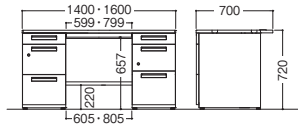

DuENA S Type H720

Standard Desk Series (デュエナ)

デュエナ(スタンダードタイプ) GPN H720

■両袖机

※センター引出しの内寸法は **Check P.152** の表をご参照ください。

DUS-147-A3-B3 SW/OW

■A4-3段 + B4-3段 タイプ

W	D	H	機種	品番		税抜価格
				SW/OW	NW2/OW	
1600	700	720	DUS-167-A3-B3	155001	155000	¥157,800
1400			DUS-147-A3-B3	155021	155020	¥150,100

※センター引出し付

DUS-147-A3-A3 SW/OW

■A4-3段 + A4-3段 タイプ

W	D	H	機種	品番		税抜価格
				SW/OW	NW2/OW	
1600	700	720	DUS-167-A3-A3	155011	155010	¥161,300
1400			DUS-147-A3-A3	155031	155030	¥153,600

※センター引出し付

04

オフィスデスク
デュエナ

■片袖机(L型脚)

※センター引出しの内寸法は **Check P.152** の表をご参照ください。

DUS-127-B3 SW/OW

■B4-3段 タイプ

W	D	H	機種	品番		税抜価格
				SW/OW	NW2/OW	
1600	700	720	DUS-167-B3	155131	155130	¥123,300
1400			DUS-147-B3	155141	155140	¥114,800
1200			DUS-127-B3	155151	155150	¥99,600
1100			DUS-117-B3	155161	155160	¥98,200
1000			DUS-107-B3	155171	155170	¥96,600
1600	600	720	DUS-166-B3	155231	155230	¥121,900
1400			DUS-146-B3	155241	155240	¥113,600
1200			DUS-126-B3	155251	155250	¥98,400
1100			DUS-116-B3	155261	155260	¥96,800
1000			DUS-106-B3	155271	155270	¥95,500

※W1400 ~ W1600はセンター引出し2個付 ※W1000 ~ W1200はセンター引出し1個付
※D600の片袖机は袖側のコードインが使用できません。 ※袖は左袖、右袖可能です。

■L型デスク(L型脚)

※センター引出しの内寸法は **Check P.152** の表をご参照ください。

DUS-147L-B3 SW/OW

W	D	H	機種	品番		税抜価格	
				SW/OW	NW2/OW		
1400	700	720	平机タイプ	DUS-147L	156331	156330	¥116,400
			片袖 B4-3段タイプ	DUS-147L-B3	156371	156370	¥147,400
			片袖 A4-3段タイプ	DUS-147L-A3	156351	156350	¥150,900