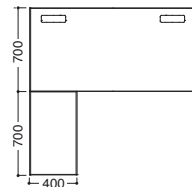

※センター引出しの内寸法は **Check P.152** の表をご参照ください。

DUS-127-B3 SW/OW

■B4-3段 タイプ

W	D	H	機種	品番		税抜価格
				SW/OW	NW2/OW	
1600	700	720	DUS-167-B3	155131	155130	¥123,300
1400			DUS-147-B3	155141	155140	¥114,800
1200			DUS-127-B3	155151	155150	¥99,600
1100			DUS-117-B3	155161	155160	¥98,200
1000			DUS-107-B3	155171	155170	¥96,600
1600	600	720	DUS-166-B3	155231	155230	¥121,900
1400			DUS-146-B3	155241	155240	¥113,600
1200			DUS-126-B3	155251	155250	¥98,400
1100			DUS-116-B3	155261	155260	¥96,800
1000			DUS-106-B3	155271	155270	¥95,500

※W1400 ~ W1600はセンター引出し2個付 ※W1000 ~ W1200はセンター引出し1個付
※D600の片袖机は袖側のコードインが使用できません。 ※袖は左袖、右袖可能です。

DUS-127-A3 SW/OW

■A4-3段 タイプ

W	D	H	機種	品番		税抜価格
				SW/OW	NW2/OW	
1600	700	720	DUS-167-A3	155081	155080	¥126,800
1400			DUS-147-A3	155091	155090	¥118,300
1200			DUS-127-A3	155101	155100	¥103,100
1100			DUS-117-A3	155111	155110	¥101,700
1000			DUS-107-A3	155121	155120	¥100,100
1600	600	720	DUS-166-A3	155181	155180	¥125,400
1400			DUS-146-A3	155191	155190	¥117,100
1200			DUS-126-A3	155201	155200	¥101,900
1100			DUS-116-A3	155211	155210	¥100,300
1000			DUS-106-A3	155221	155220	¥99,000

※W1400 ~ W1600はセンター引出し2個付 ※W1000 ~ W1200はセンター引出し1個付
※D600の片袖机は袖側のコードインが使用できません。 ※袖は左袖、右袖可能です。

■L型デスク(L型脚)

※センター引出しの内寸法は **Check P.152** の表をご参照ください。

DUS-147L-B3 SW/OW

W	D	H	機種	品番		税抜価格	
				SW/OW	NW2/OW		
1400	700	720	平机タイプ	DUS-147L	156331	156330	¥116,400
			片袖 B4-3段タイプ	DUS-147L-B3	156371	156370	¥147,400
			片袖 A4-3段タイプ	DUS-147L-A3	156351	156350	¥150,900