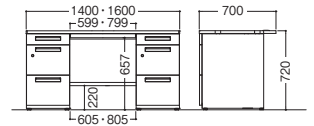

DuENA S Type H720

Standard Desk Series (デュエナ)

デュエナ(スタンダードタイプ) GPN H720

■両袖机

※センター引出しの内寸法は **Check P.152** の表をご参照ください。

DUS-147-A3-B3 SW/OW

■A4-3段 + B4-3段 タイプ

W	D	H	機種	品番		税抜価格
				SW/OW	NW2/OW	
1600	700	720	DUS-167-A3-B3	155001	155000	¥157,800
1400			DUS-147-A3-B3	155021	155020	¥150,100

※センター引出し付

DUS-147-A3-A3 SW/OW

■A4-3段 + A4-3段 タイプ

W	D	H	機種	品番		税抜価格
				SW/OW	NW2/OW	
1600	700	720	DUS-167-A3-A3	155011	155010	¥161,300
1400			DUS-147-A3-A3	155031	155030	¥153,600

※センター引出し付

04

オフィスデスク
デュエナ

■片袖机(L型脚)

※センター引出しの内寸法は **Check P.152** の表をご参照ください。

DUS-127-B3 SW/OW

■B4-3段 タイプ

W	D	H	機種	品番		税抜価格
				SW/OW	NW2/OW	
1600	700	720	DUS-167-B3	155131	155130	¥123,300
1400			DUS-147-B3	155141	155140	¥114,800
1200			DUS-127-B3	155151	155150	¥99,600
1100			DUS-117-B3	155161	155160	¥98,200
1000			DUS-107-B3	155171	155170	¥96,600
1600	600	720	DUS-166-B3	155231	155230	¥121,900
1400			DUS-146-B3	155241	155240	¥113,600
1200			DUS-126-B3	155251	155250	¥98,400
1100			DUS-116-B3	155261	155260	¥96,800
1000			DUS-106-B3	155271	155270	¥95,500

※W1400 ~ W1600はセンター引出し2個付 ※W1000 ~ W1200はセンター引出し1個付
※D600の片袖机は袖側のコードインが使用できません。 ※袖は左袖、右袖可能です。

■L型デスク(L型脚)

※センター引出しの内寸法は **Check P.152** の表をご参照ください。

DUS-147L-B3 SW/OW

W	D	H	機種	品番		税抜価格	
				SW/OW	NW2/OW		
1400	700	720	平机タイプ	DUS-147L	156331	156330	¥116,400
			片袖 B4-3段タイプ	DUS-147L-B3	156371	156370	¥147,400
			片袖 A4-3段タイプ	DUS-147L-A3	156351	156350	¥150,900