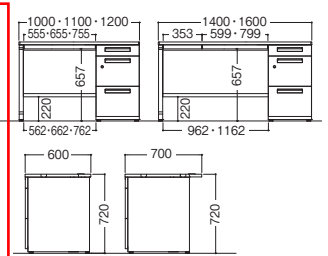

※センター引出し付

DUS-147-A3-A3 SW/OW

■A4-3段 + A4-3段 タイプ

W	D	H	機種	品番		税抜価格
				SW/OW	NW2/OW	
1600	700	720	DUS-167-A3-A3	155011	155010	¥161,300
1400			DUS-147-A3-A3	155031	155030	¥153,600

※センター引出し付

04

オフィスデスク
デュエナ

■片袖机(L型脚)

※センター引出しの内寸法は **Check P.152** の表をご参照ください。

DUS-127-B3 SW/OW

■B4-3段 タイプ

W	D	H	機種	品番		税抜価格
				SW/OW	NW2/OW	
1600	700	720	DUS-167-B3	155131	155130	¥123,300
1400			DUS-147-B3	155141	155140	¥114,800
1200			DUS-127-B3	155151	155150	¥99,600
1100			DUS-117-B3	155161	155160	¥98,200
1000			DUS-107-B3	155171	155170	¥96,600
1600	600	720	DUS-166-B3	155231	155230	¥121,900
1400			DUS-146-B3	155241	155240	¥113,600
1200			DUS-126-B3	155251	155250	¥98,400
1100			DUS-116-B3	155261	155260	¥96,800
1000			DUS-106-B3	155271	155270	¥95,500

※W1400 ~ W1600はセンター引出し2個付 ※W1000 ~ W1200はセンター引出し1個付
※D600の片袖机は袖側のコードインが使用できません。 ※袖は左袖、右袖可能です。

DUS-127-A3 SW/OW

■A4-3段 タイプ

W	D	H	機種	品番		税抜価格
				SW/OW	NW2/OW	
1600	700	720	DUS-167-A3	155081	155080	¥126,800
1400			DUS-147-A3	155091	155090	¥118,300
1200			DUS-127-A3	155101	155100	¥103,100
1100			DUS-117-A3	155111	155110	¥101,700
1000			DUS-107-A3	155121	155120	¥100,100
1600	600	720	DUS-166-A3	155181	155180	¥125,400
1400			DUS-146-A3	155191	155190	¥117,100
1200			DUS-126-A3	155201	155200	¥101,900
1100			DUS-116-A3	155211	155210	¥100,300
1000			DUS-106-A3	155221	155220	¥99,000

※W1400 ~ W1600はセンター引出し2個付 ※W1000 ~ W1200はセンター引出し1個付
※D600の片袖机は袖側のコードインが使用できません。 ※袖は左袖、右袖可能です。

■L型デスク(L型脚)

※センター引出しの内寸法は **Check P.152** の表をご参照ください。

DUS-147L-B3 SW/OW

W	D	H	機種	品番		税抜価格	
				SW/OW	NW2/OW		
1400	700	720	平机タイプ	DUS-147L	156331	156330	¥116,400
			片袖 B4-3段タイプ	DUS-147L-B3	156371	156370	¥147,400
			片袖 A4-3段タイプ	DUS-147L-A3	156351	156350	¥150,900