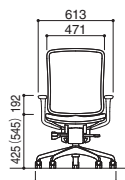

■アジャスタブル肘タイプ

ブラック
ランバーサポート付

メッシュカラー | ホワイト

ランバーサポート付き
SV619□ ¥120,000
ランバーサポート無し
SV609□ ¥110,600

ハイバック

ローバック

T型肘タイプ

リング肘タイプ