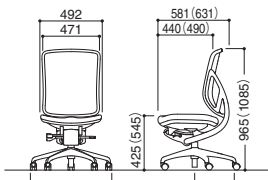

[樹脂メッシュタイプ / ホワイトフレーム]

※メッシュタイプには、後付けでクロスカバーは取り付けられません。

■ハイバック

■肘なしタイプ

メッシュカラー | ホワイト

ランバーサポート付き
SV610□ ¥92,100
ランバーサポート無し
SV600□ ¥82,700

■T型肘タイプ

メッシュカラー | ホワイト

ランバーサポート付き
SV612□ ¥109,300
ランバーサポート無し
SV602□ ¥99,900

■リング肘タイプ

メッシュカラー | ホワイト

ランバーサポート付き
SV614□ ¥109,300
ランバーサポート無し
SV604□ ¥99,900

■アジャスタブル肘タイプ

メッシュカラー | ホワイト

ランバーサポート付き
SV618□ ¥122,700
ランバーサポート無し
SV608□ ¥113,300

■ローバック

■肘なしタイプ

メッシュカラー | ホワイト

ランバーサポート付き
SV611□ ¥89,400
ランバーサポート無し
SV601□ ¥80,000

■T型肘タイプ

メッシュカラー | ホワイト

ランバーサポート付き
SV613□ ¥106,600
ランバーサポート無し
SV603□ ¥97,200

■リング肘タイプ

メッシュカラー | ホワイト

ランバーサポート付き
SV615□ ¥106,600
ランバーサポート無し
SV605□ ¥97,200

■アジャスタブル肘タイプ

メッシュカラー | ホワイト

ランバーサポート付き
SV619□ ¥120,000
ランバーサポート無し
SV609□ ¥110,600

ハイバック

■カラーバリエーション

商品番号の □ には張地のカラー番号が入ります。
右記カラーバリエーションからお好きなカラーをお選びください。

クロスカラー

1)ブラック 2)ブルー 3)イエローグリーン 4)アクア

■グリーン購入法 について

※ホワイトフレームでグリーン購入法の適合をご希望の際は、ブラック色の脚部に変更し対応可能です。担当者にご相談ください。