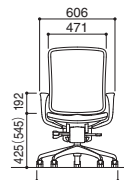

■アジャスタブル肘タイプ

ブラック
ランバーサポート付

メッシュカラー | ホワイト

ランバーサポート付き
SV619□ ¥120,000
ランバーサポート無し
SV609□ ¥110,600

ハイバック

ローバック

T型肘タイプ

リング肘タイプ