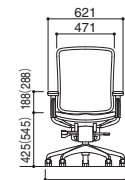

■アジャスタブル肘タイプ

ブラック
ランバーサポート付

メッシュカラー | ホワイト

ランバーサポート付き
SV619□ ¥120,000
ランバーサポート無し
SV609□ ¥110,600

ハイバック

ローバック

T型肘タイプ

リング肘タイプ