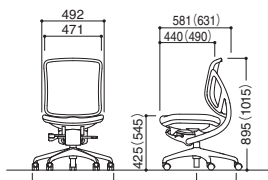

■アジャスタブル肘タイプ

ブラック
ランバーサポート付

メッシュカラー | ホワイト

ランバーサポート付き
SV619□ ¥120,000
ランバーサポート無し
SV609□ ¥110,600

ハイバック

ローバック

T型肘タイプ

リング肘タイプ